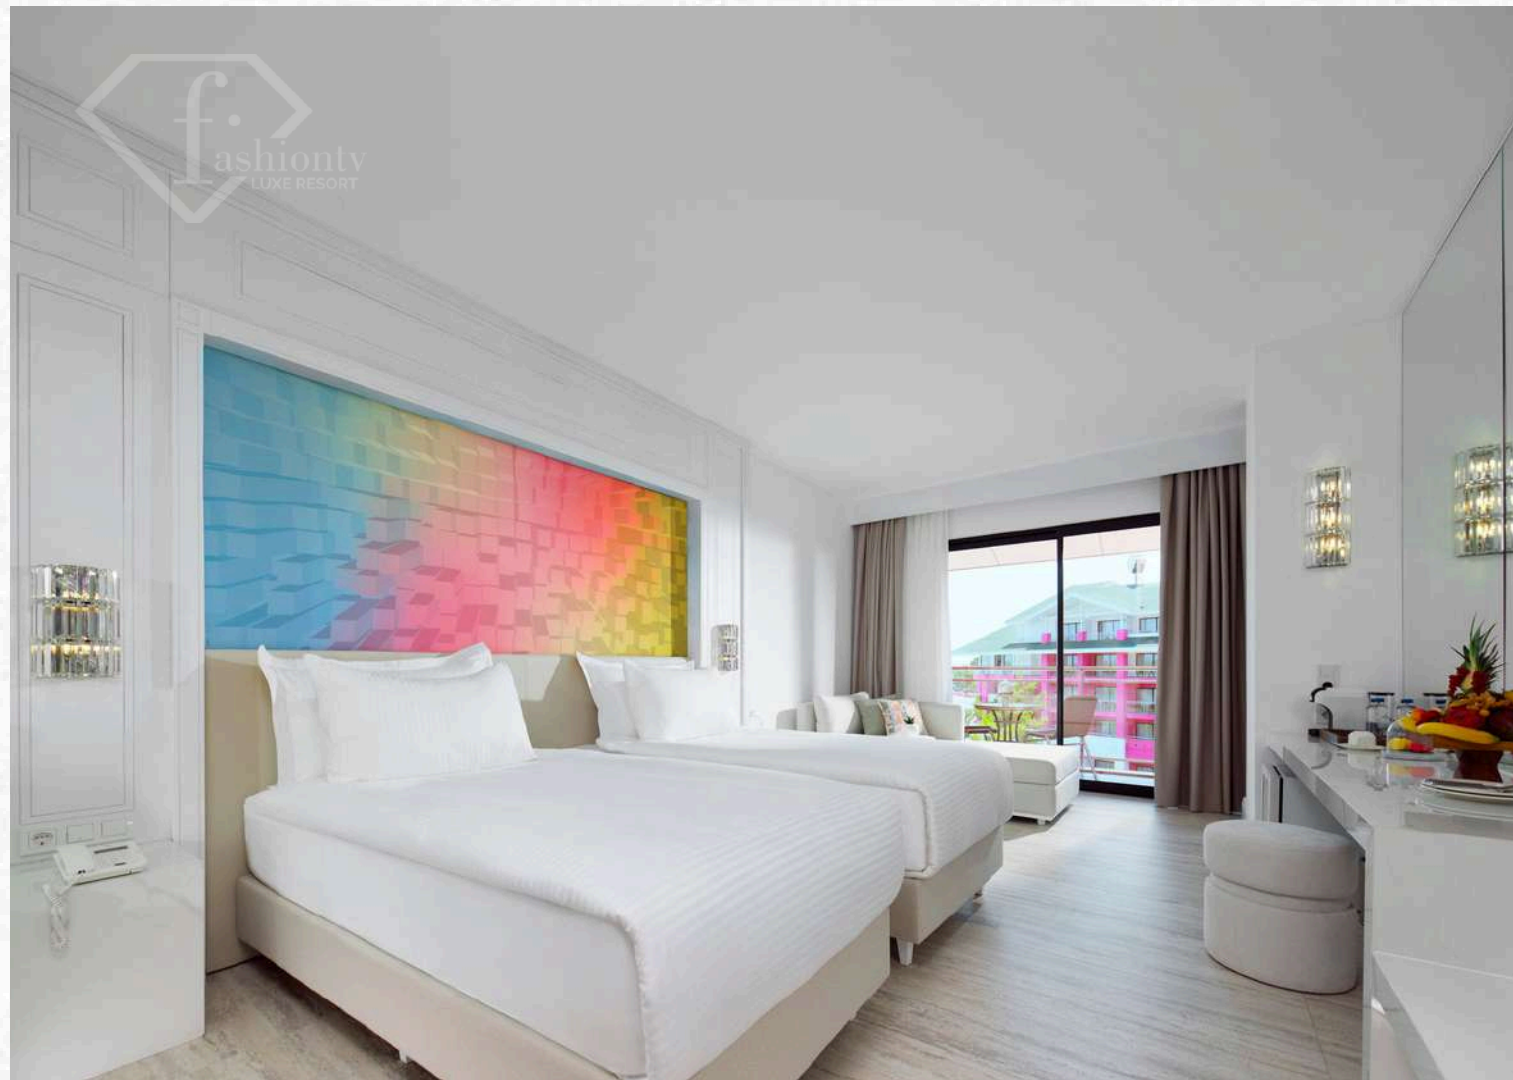

ДУШ

ТУАЛЕТ

РАКОВИНА

2 ВАННЫЕ
КОМНАТЫ

Pearl Executive Suite

	Pearl Land View	Pearl Partly Sea View	Pearl Sea View	Pearl Large Room	Pearl Corner Room	Pearl Executive Suite
Вид на море						
Вид на окрестности						
Зубной набор/ паста (Marvis)						
Халат и тапочки						
Детские халаты (3–12 лет)						
Ванные принадлежности (Paul Smith)						
Turn Down Сервис						
Фен						
Душевая кабина						
Мини-бар / Пополняется ежедневно						
Пляжная сумка						
Система электронных ключей						
Центральное кондиционирование с индивидуальным управлением						
Капсульная кофемашина						
IP TV - Netflix, YouTube						
Телефон						
Меню подушек						
Высокоскоростной Wi-Fi 7						