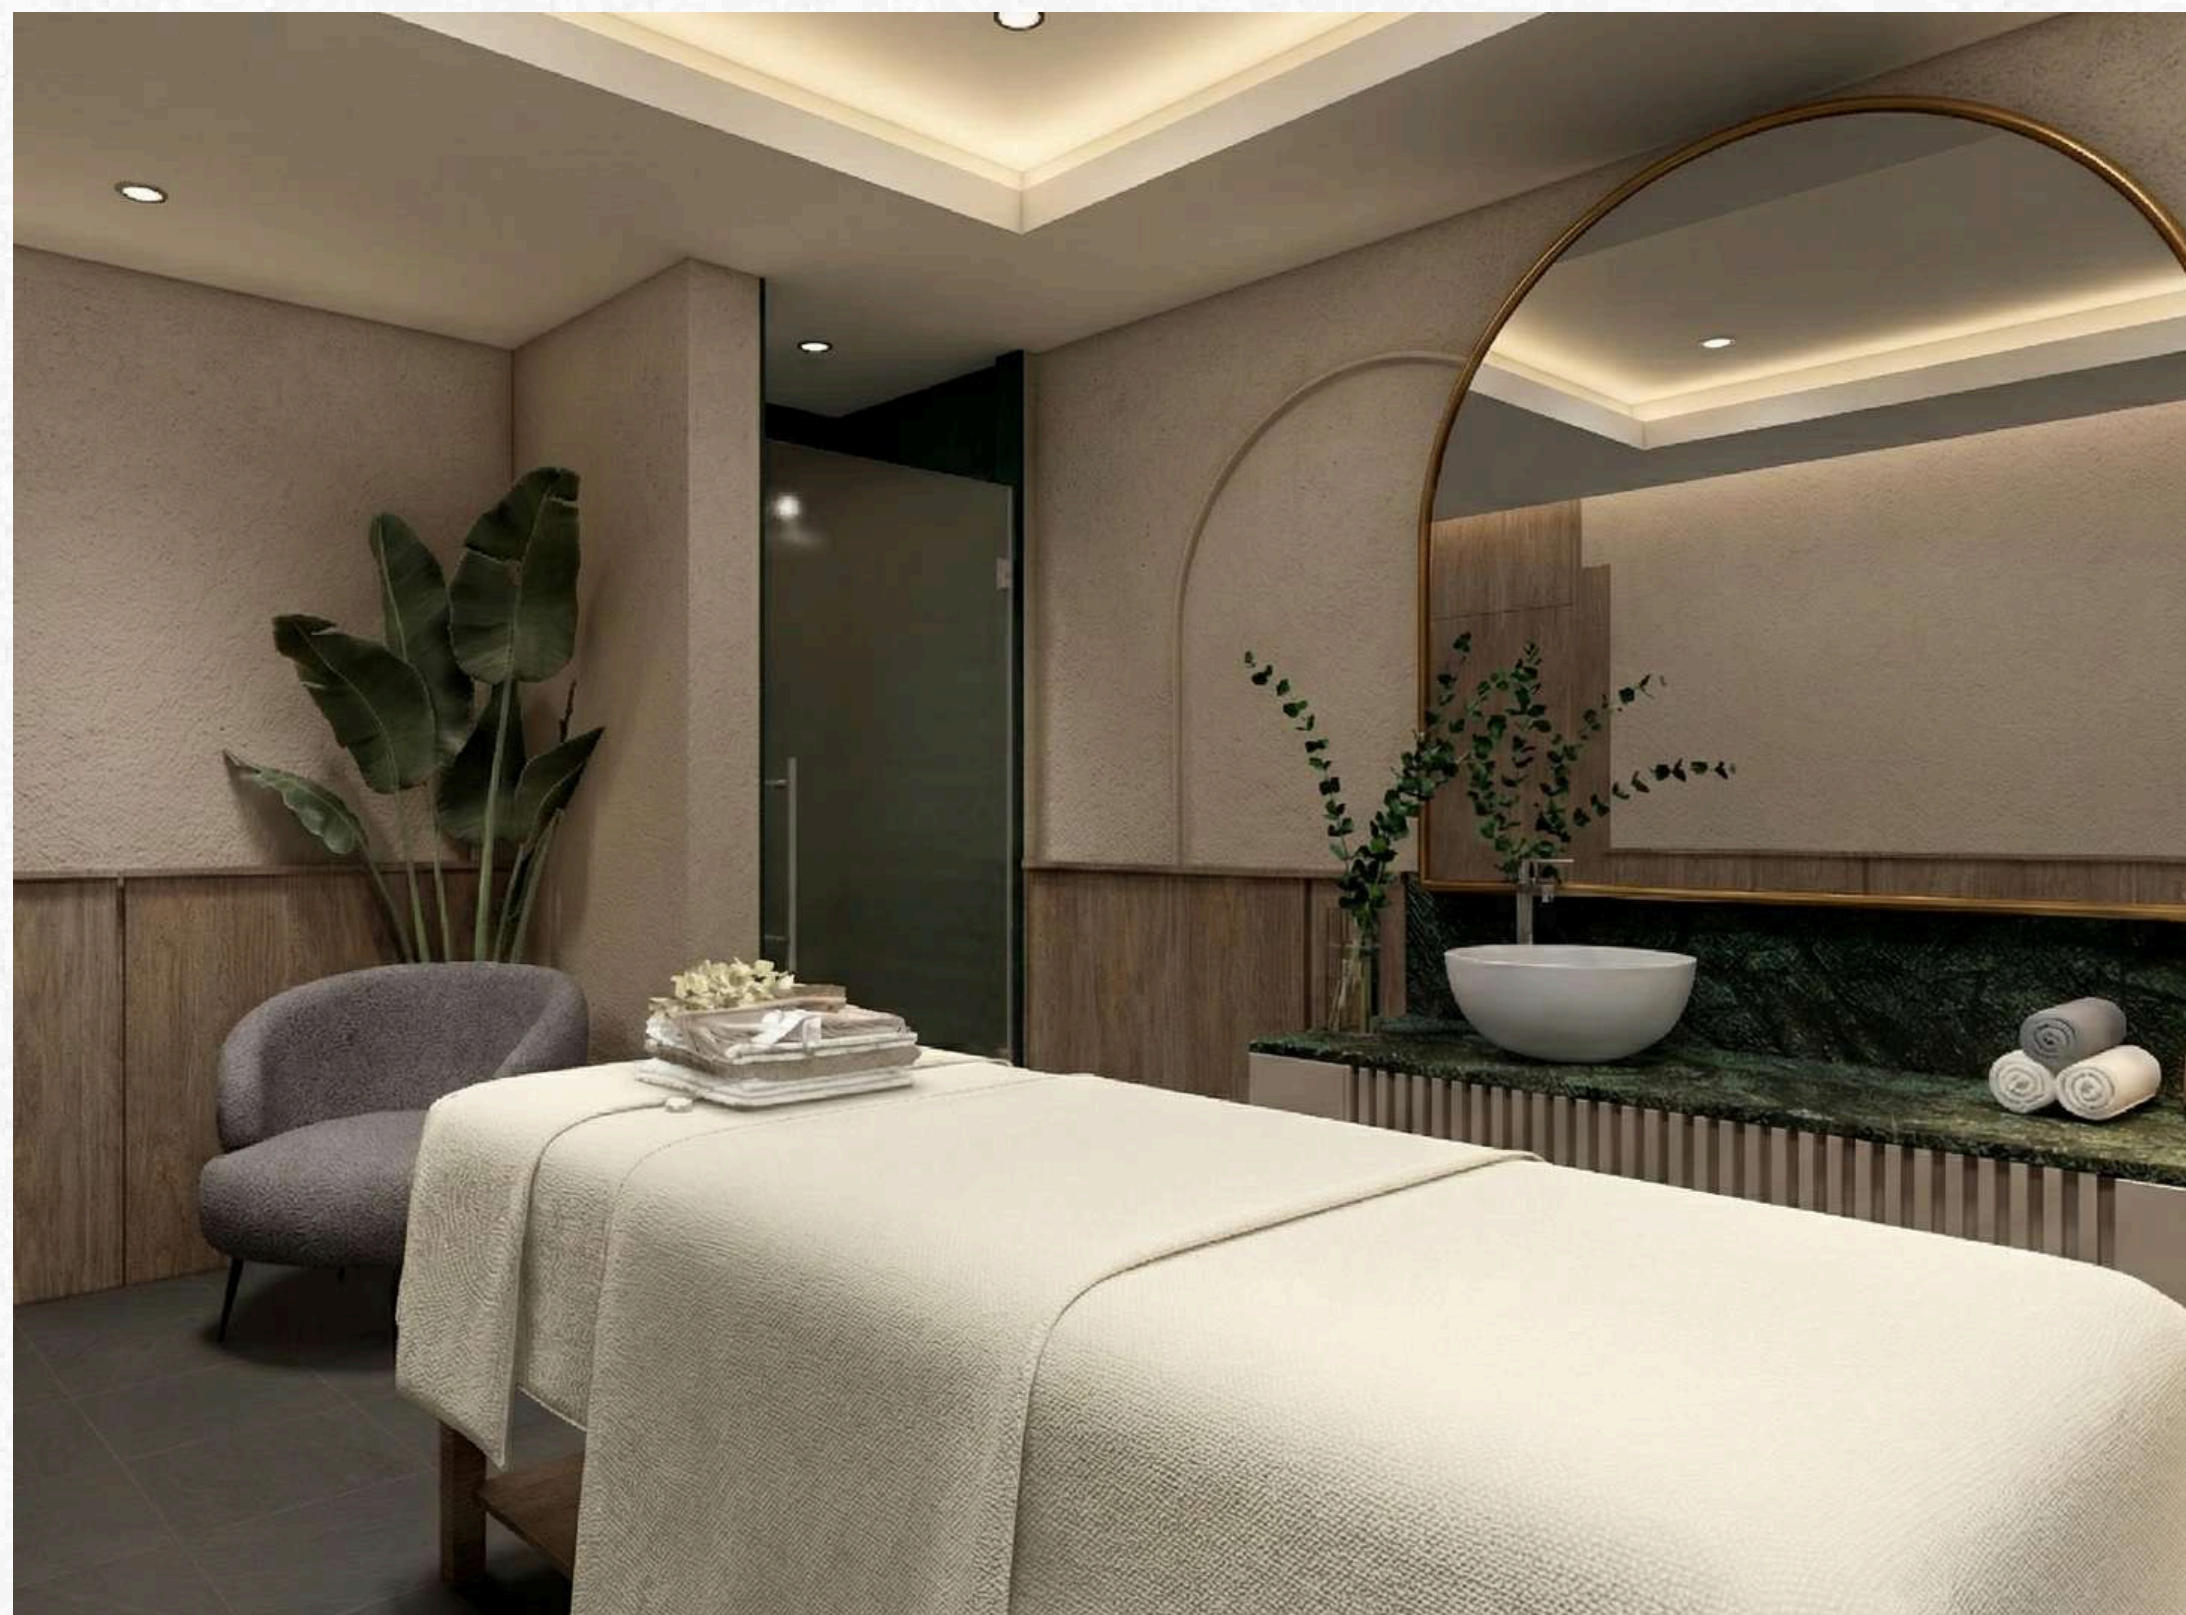

СПА И ВЕЛНЕСС

Включённые в концепцию объекты	Услуги за дополнительную плату
Крытые бассейны для взрослых и детей	Процедуры ухода в хамаме
Фитнес-центр	Уход за лицом и телом
Хаммам	Массажи
Безалкогольные напитки и травяные чаи	SPA-косметическая продукция
Паровая баня	SPA-сьют (сауна, хаммам, джакузи)
Сауна