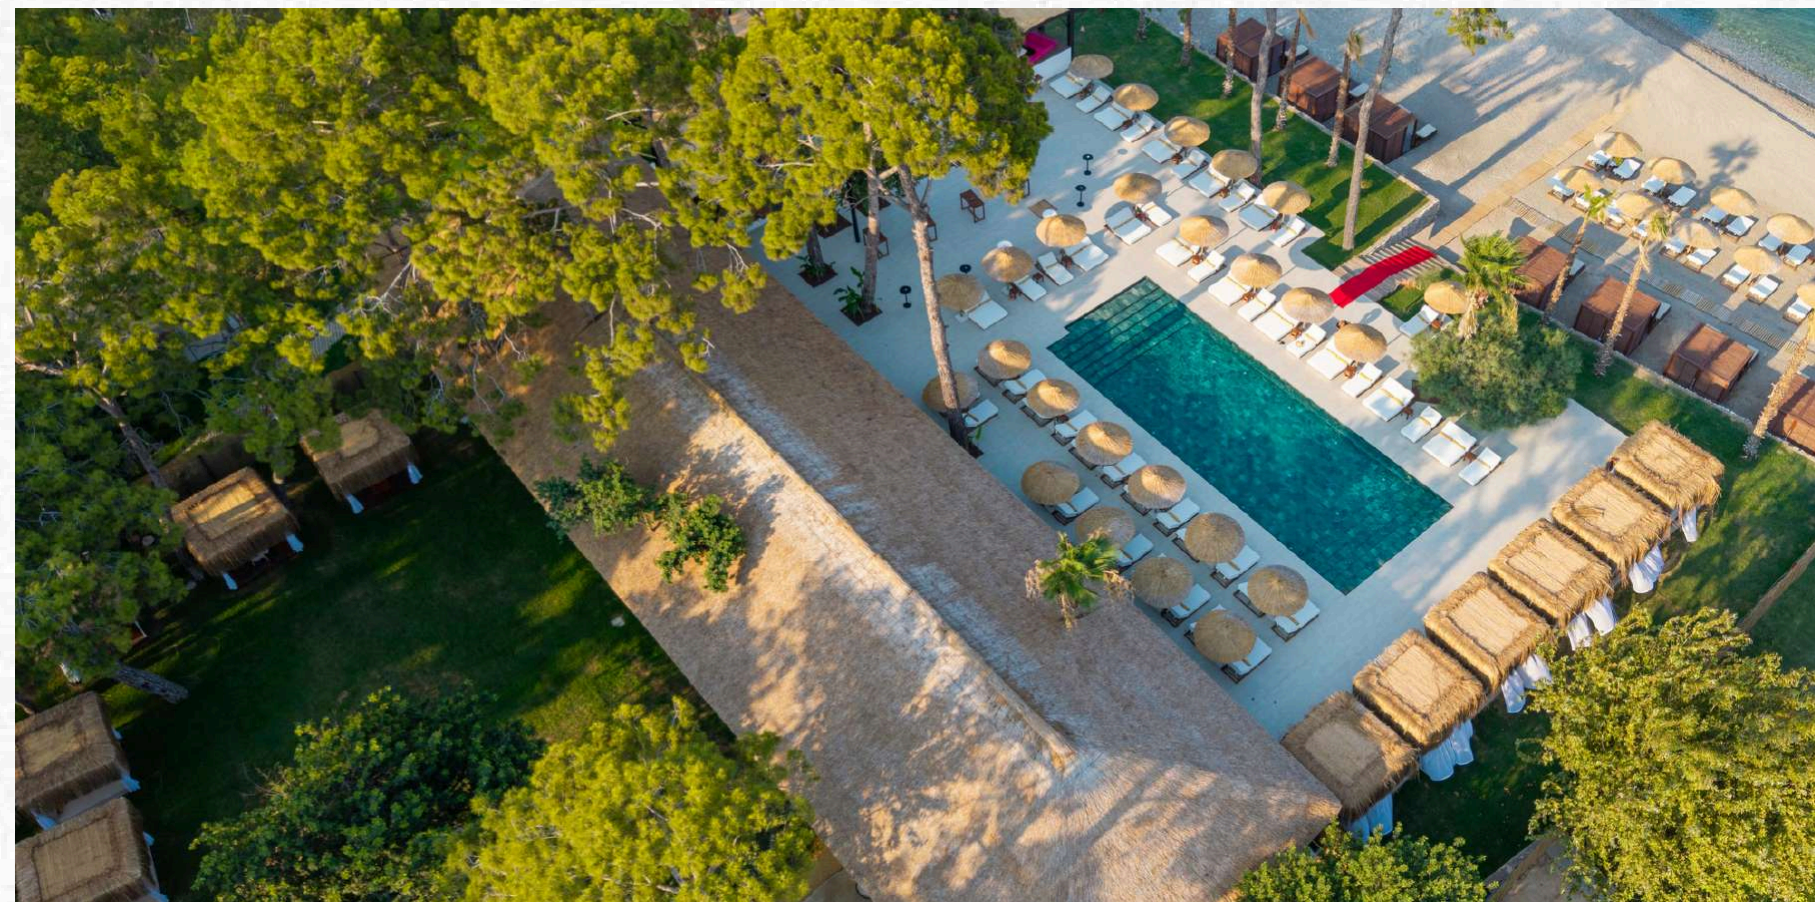

OLIVIN

Мировая кухня

Ресторан Olivin приглашает Вас насладиться изысканным разнообразием блюд мировой кухни. Этот престижный и элегантный ресторан манит в гастрономическое путешествие, объединяющее кухни разных культур.

Утончённый интерьер, безупречный сервис и захватывающие виды создают исключительную атмосферу fine dining, отражающую истинную роскошь и эксклюзивность.

РЕСТОРАН 24/7 МИРОВАЯ КУХНЯ

Круглосуточный ресторан предлагает тёплую и элегантную атмосферу для гастрономических удовольствий в любое время суток. От сытных завтраков до лёгких поздних перекусов — тщательно подобранные блюда турецкой и международной кухни на любой вкус. Изысканные блюда и безупречный сервис доступны в любое время суток.