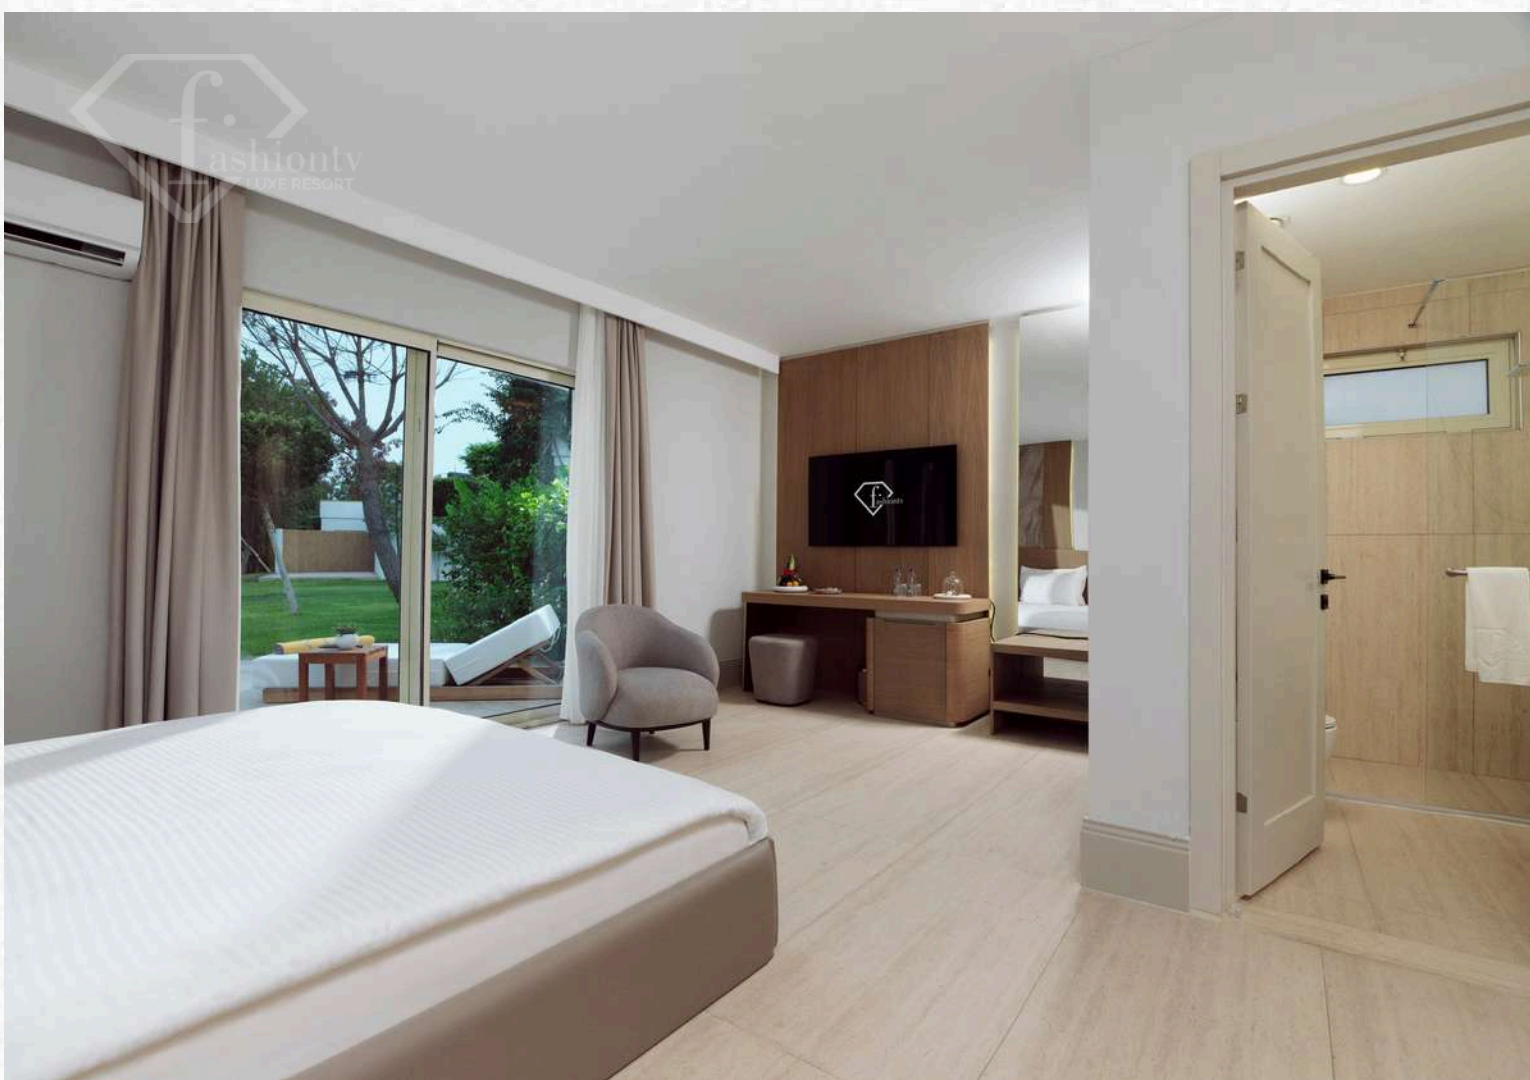

Aphel Villas 2 BR Pool Access