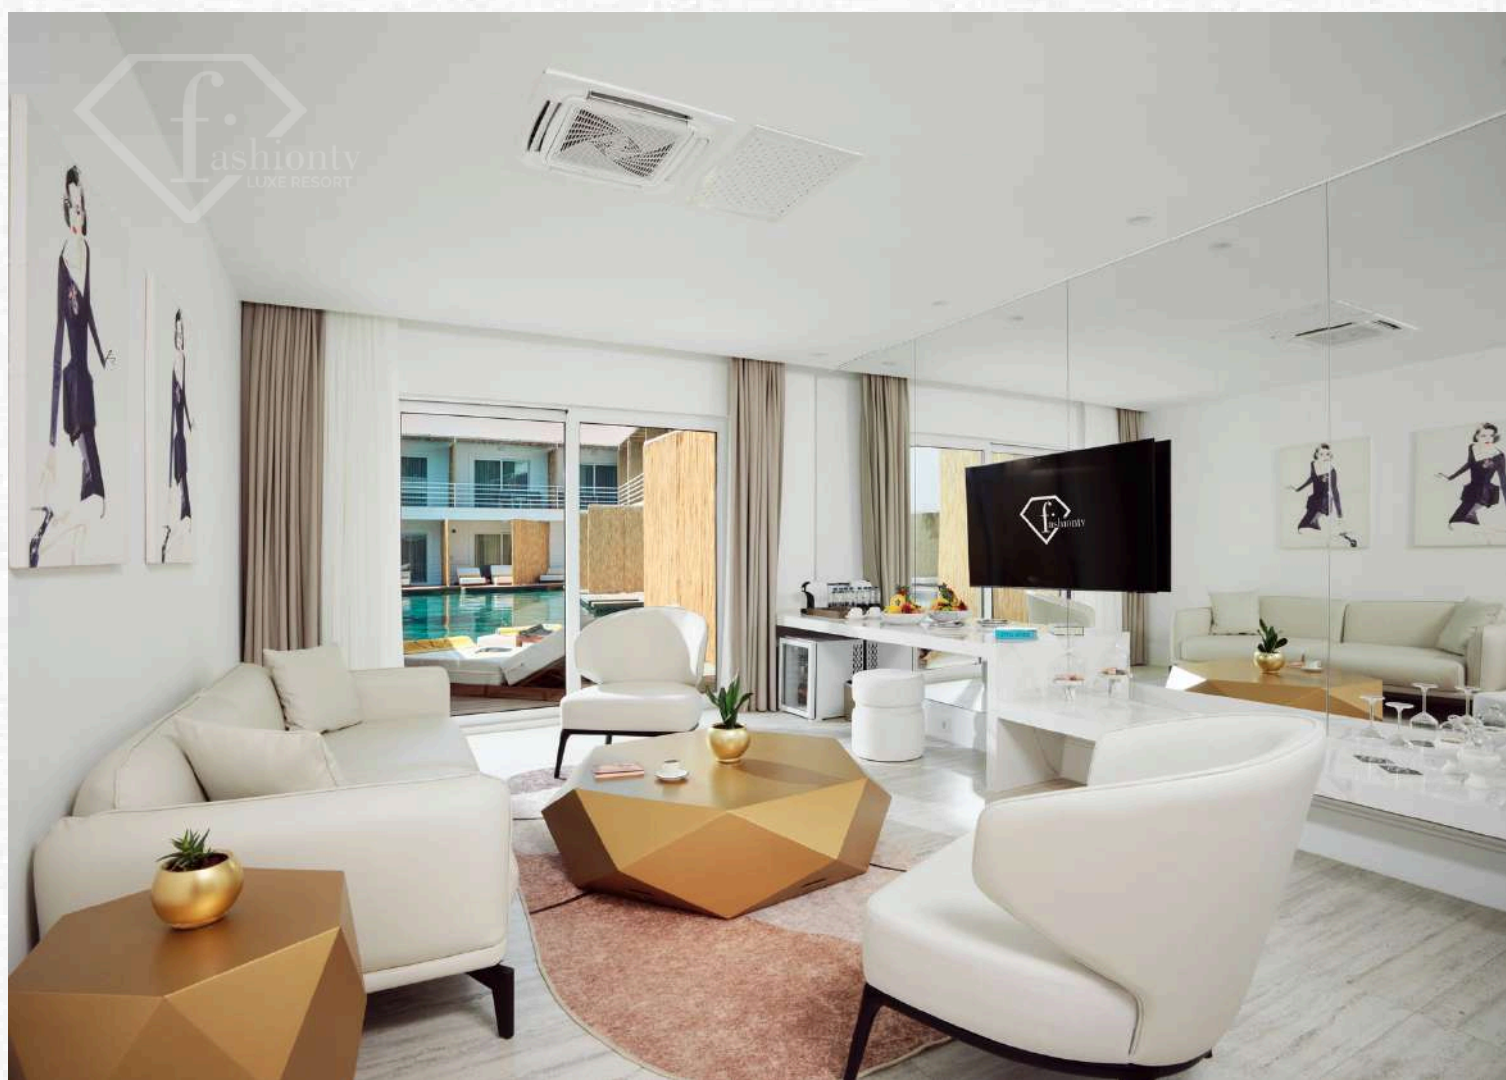

Aphel Lagoon Duplex Suite