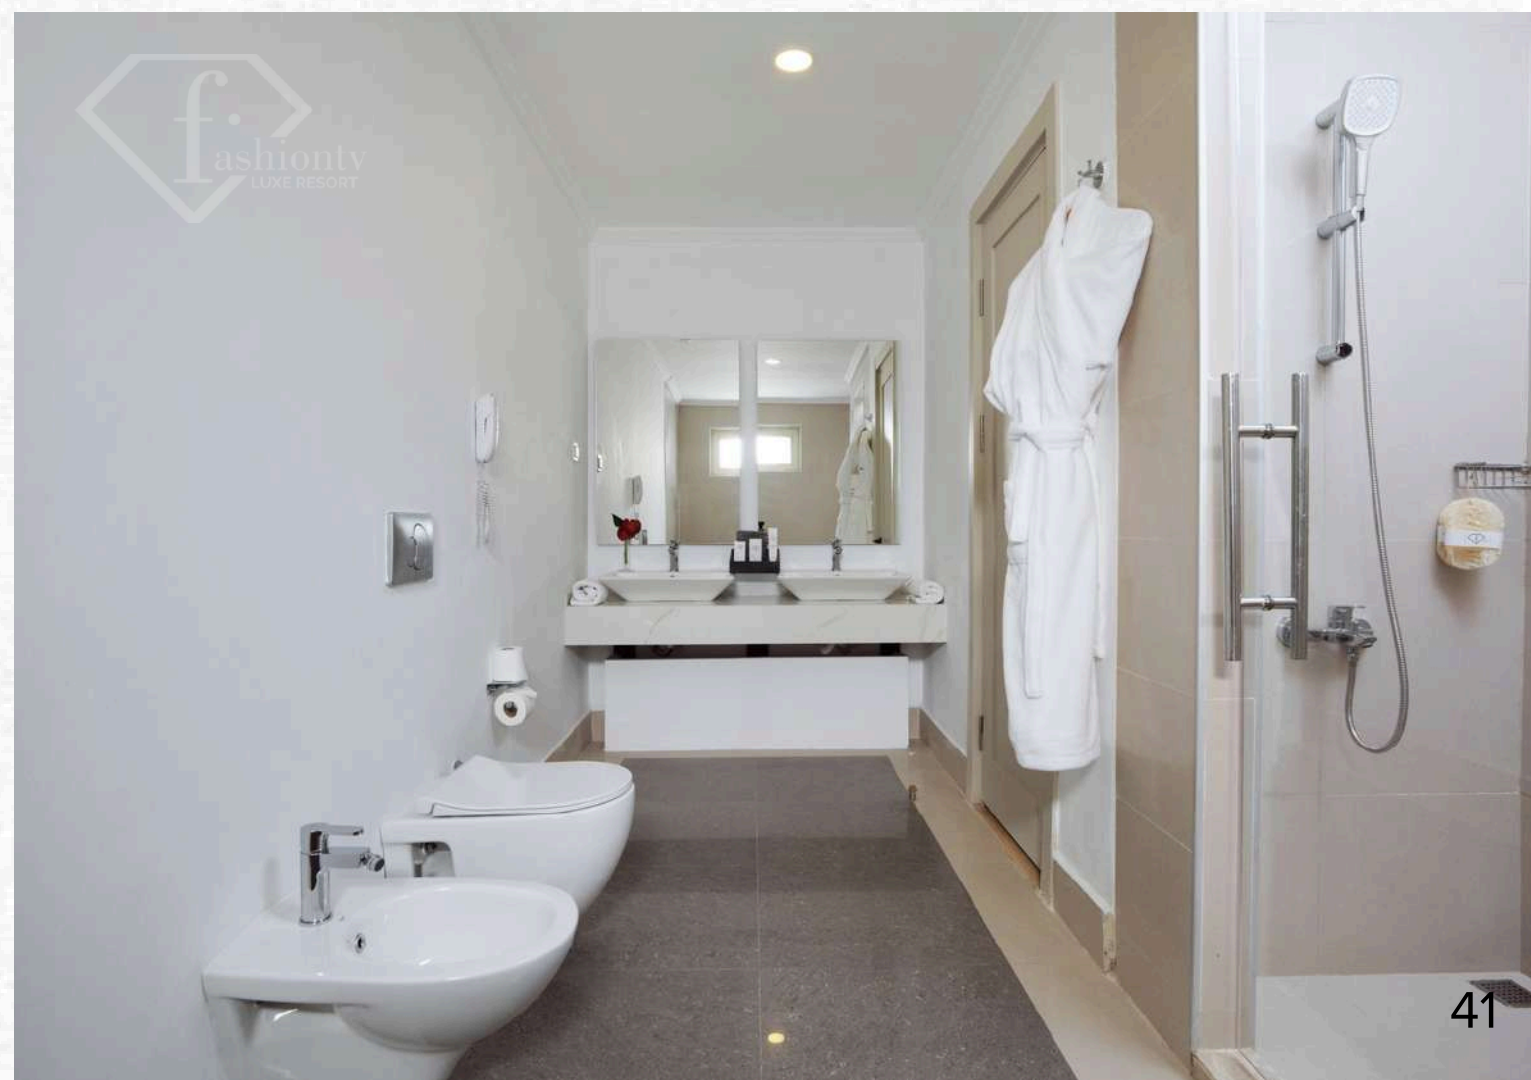

Aphel Prive Villas