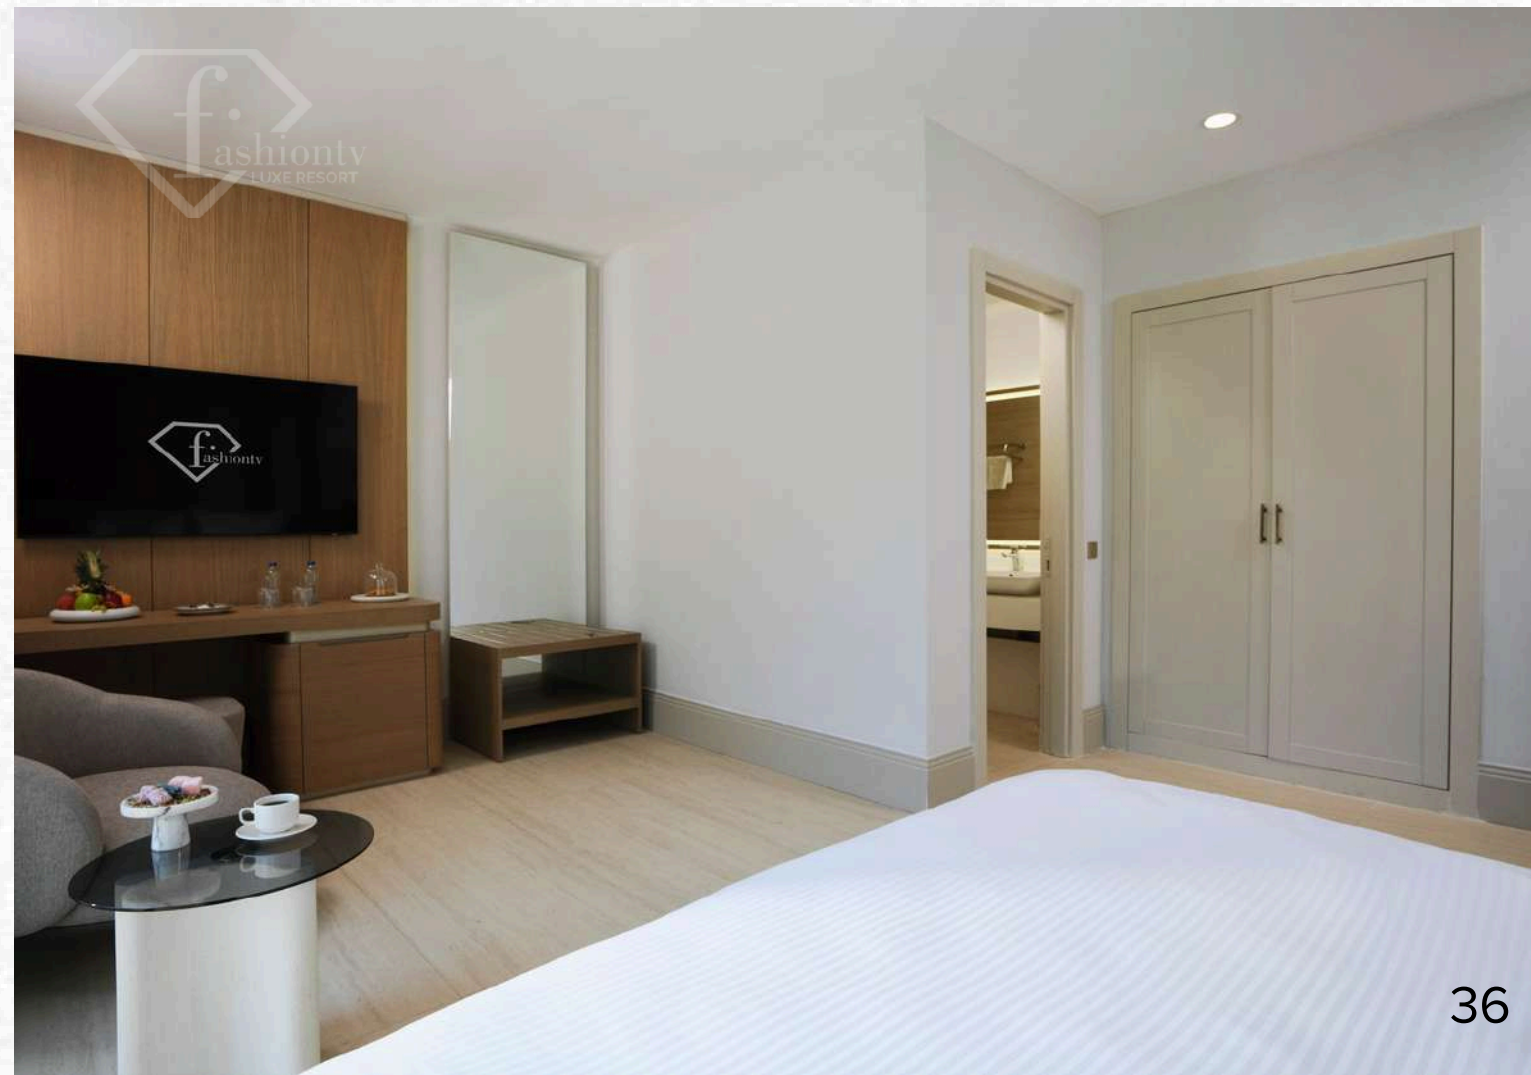

Aphel Villas 3 BR Pool Access