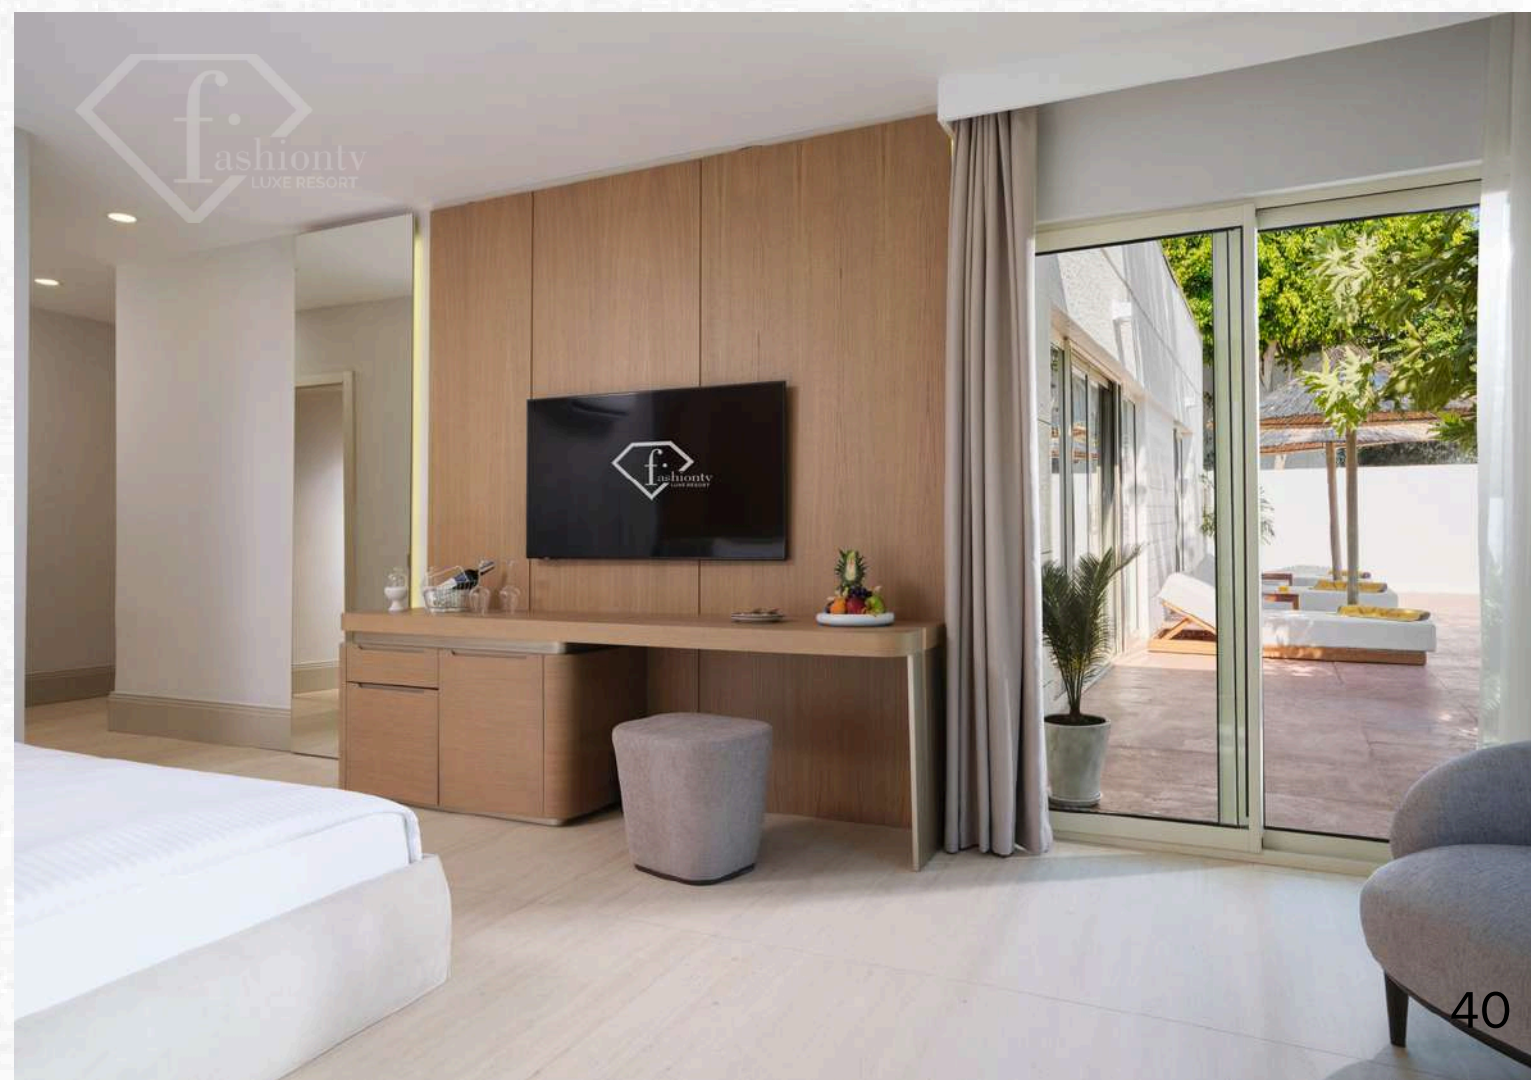

Aphel Prive Villas