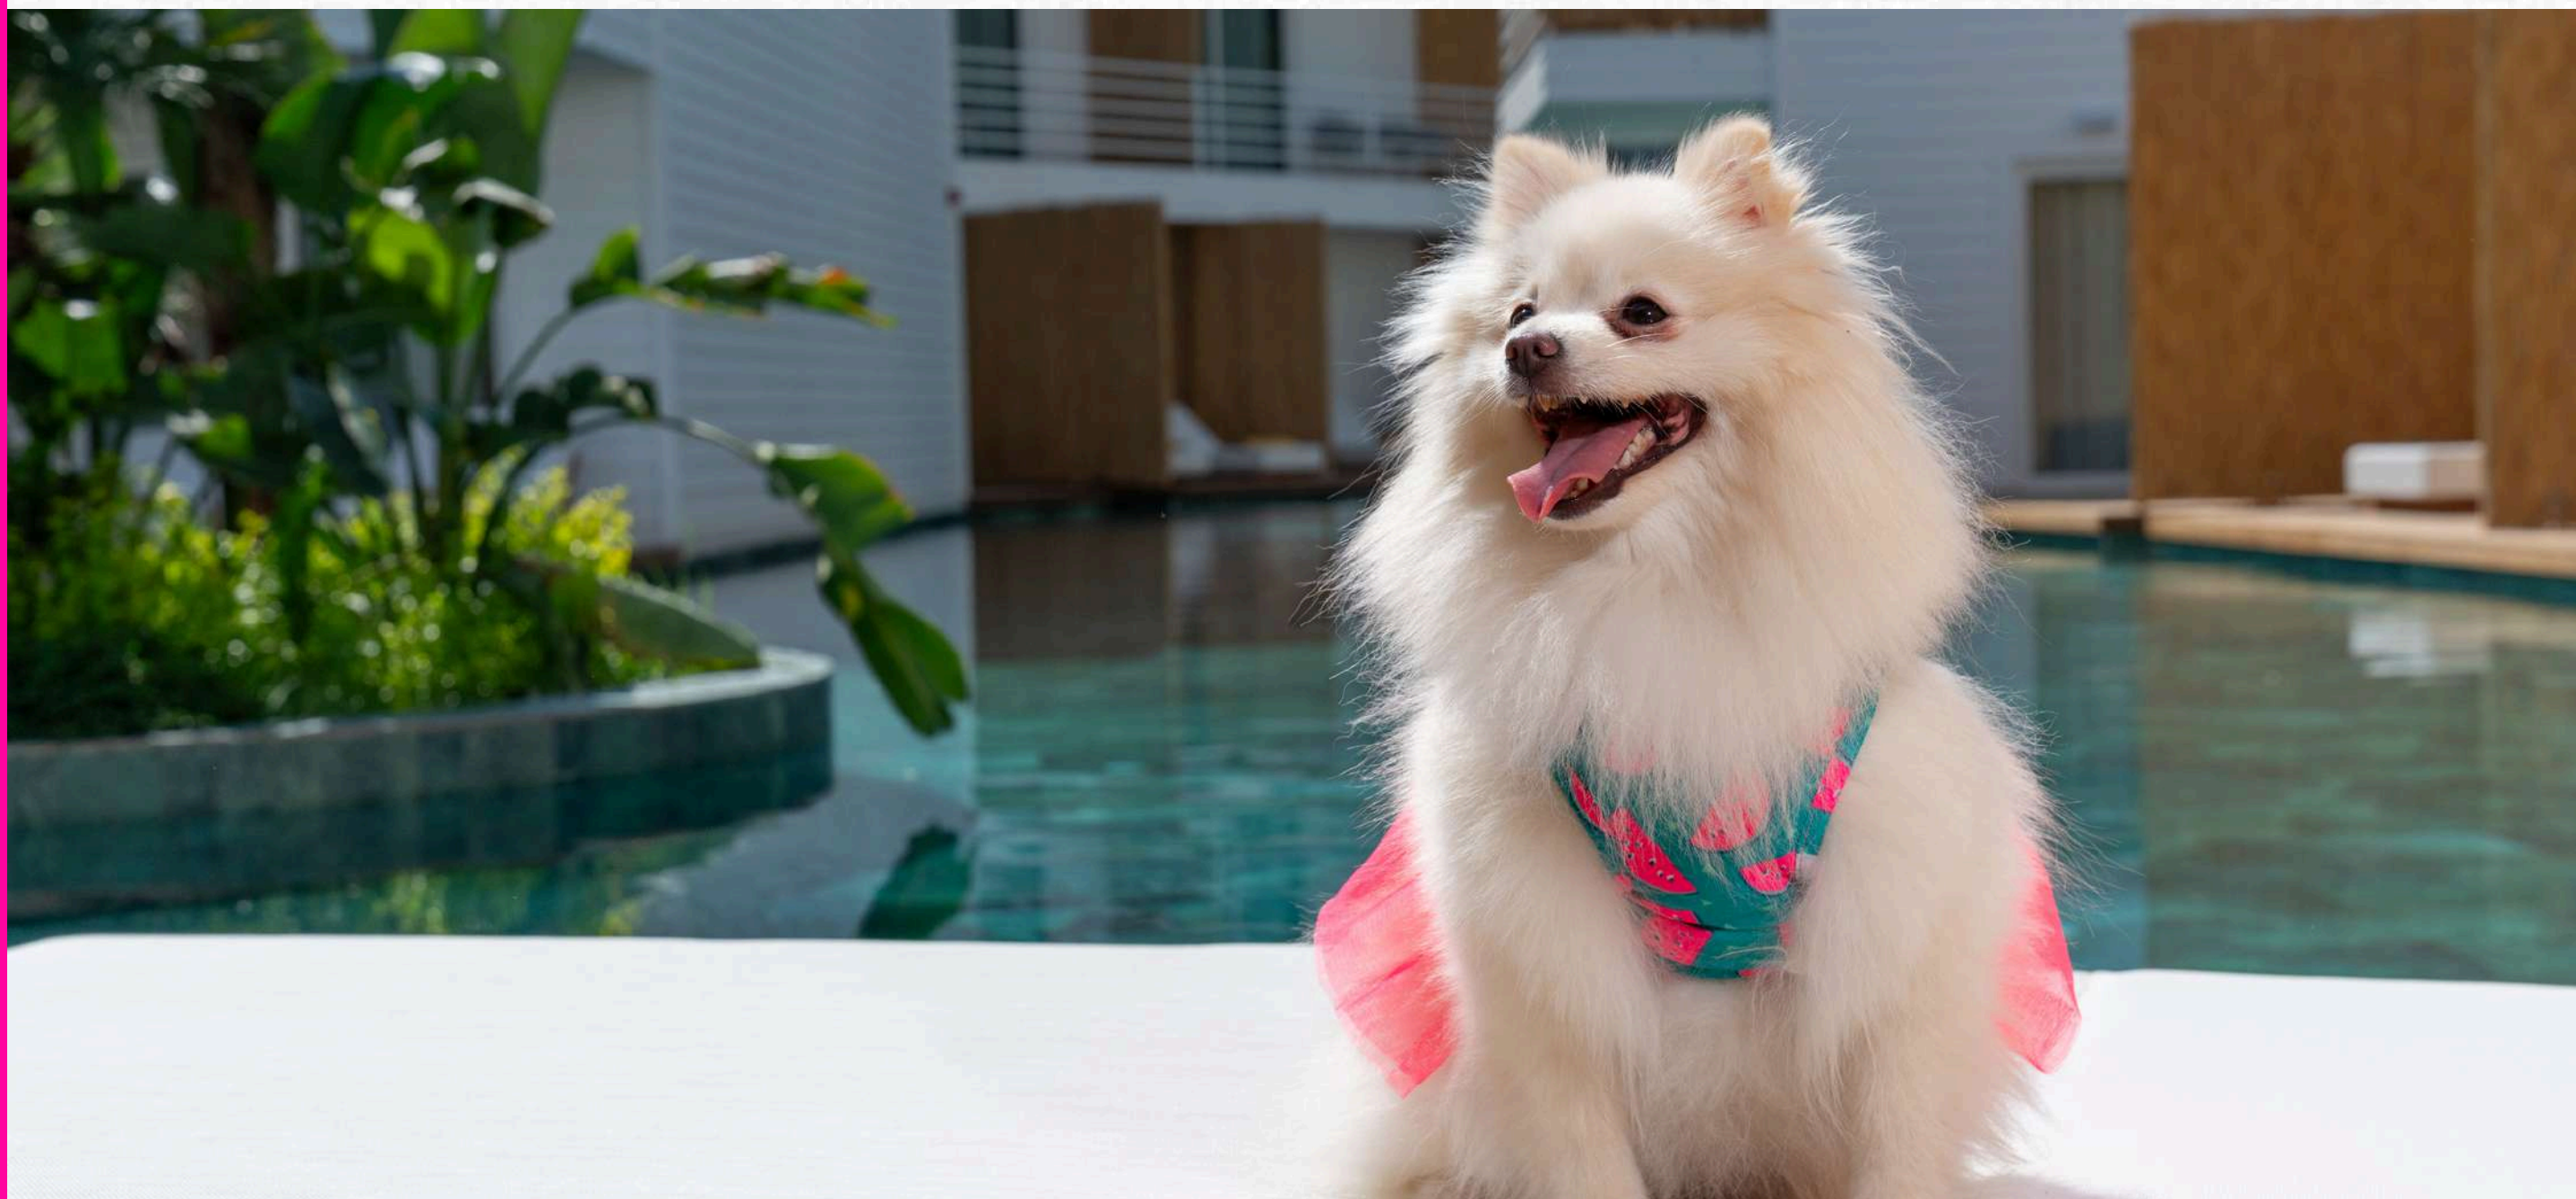

PET FRIENDLY

Наслаждение ароматом моря — это радость не только для Вас! Ваши маленькие питомцы также станут частью этого незабываемого впечатления.

Наши маленькие гости могут проживать в зоне вилл Arhel . В период проживания им разрешено пользоваться террасными зонами всех аутлетов. Однако миски для корма, лежаки и аналогичное оборудование с нашей стороны не предоставляются.