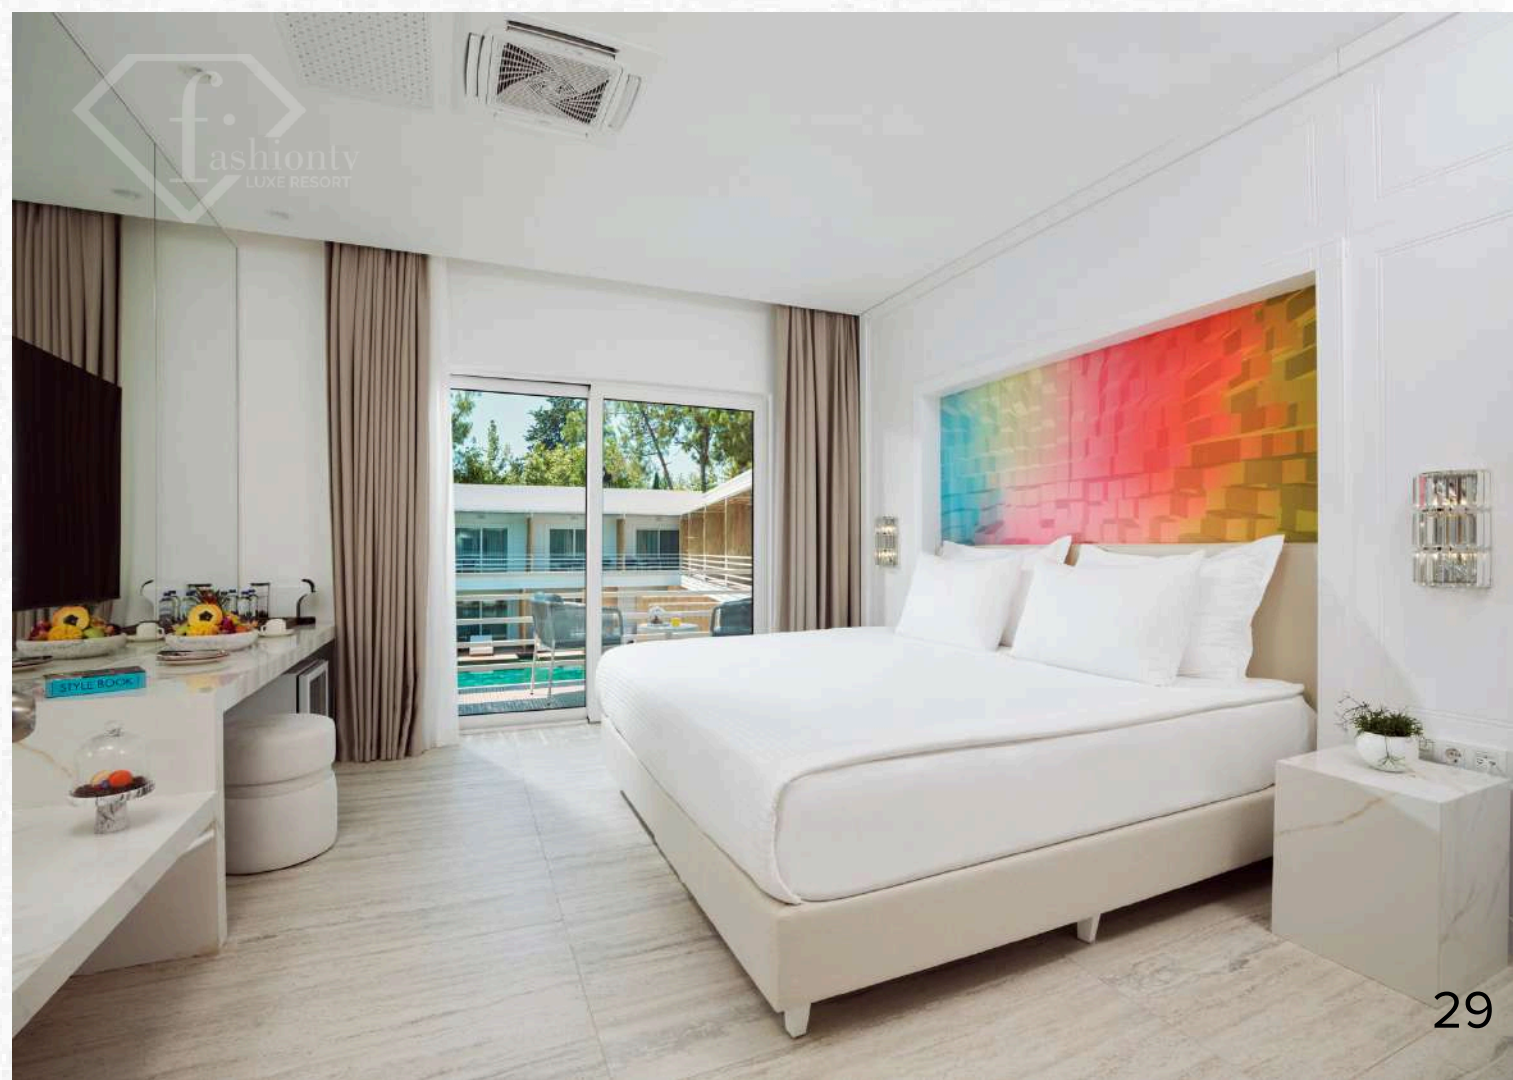

Aphel Lagoon Duplex Suite