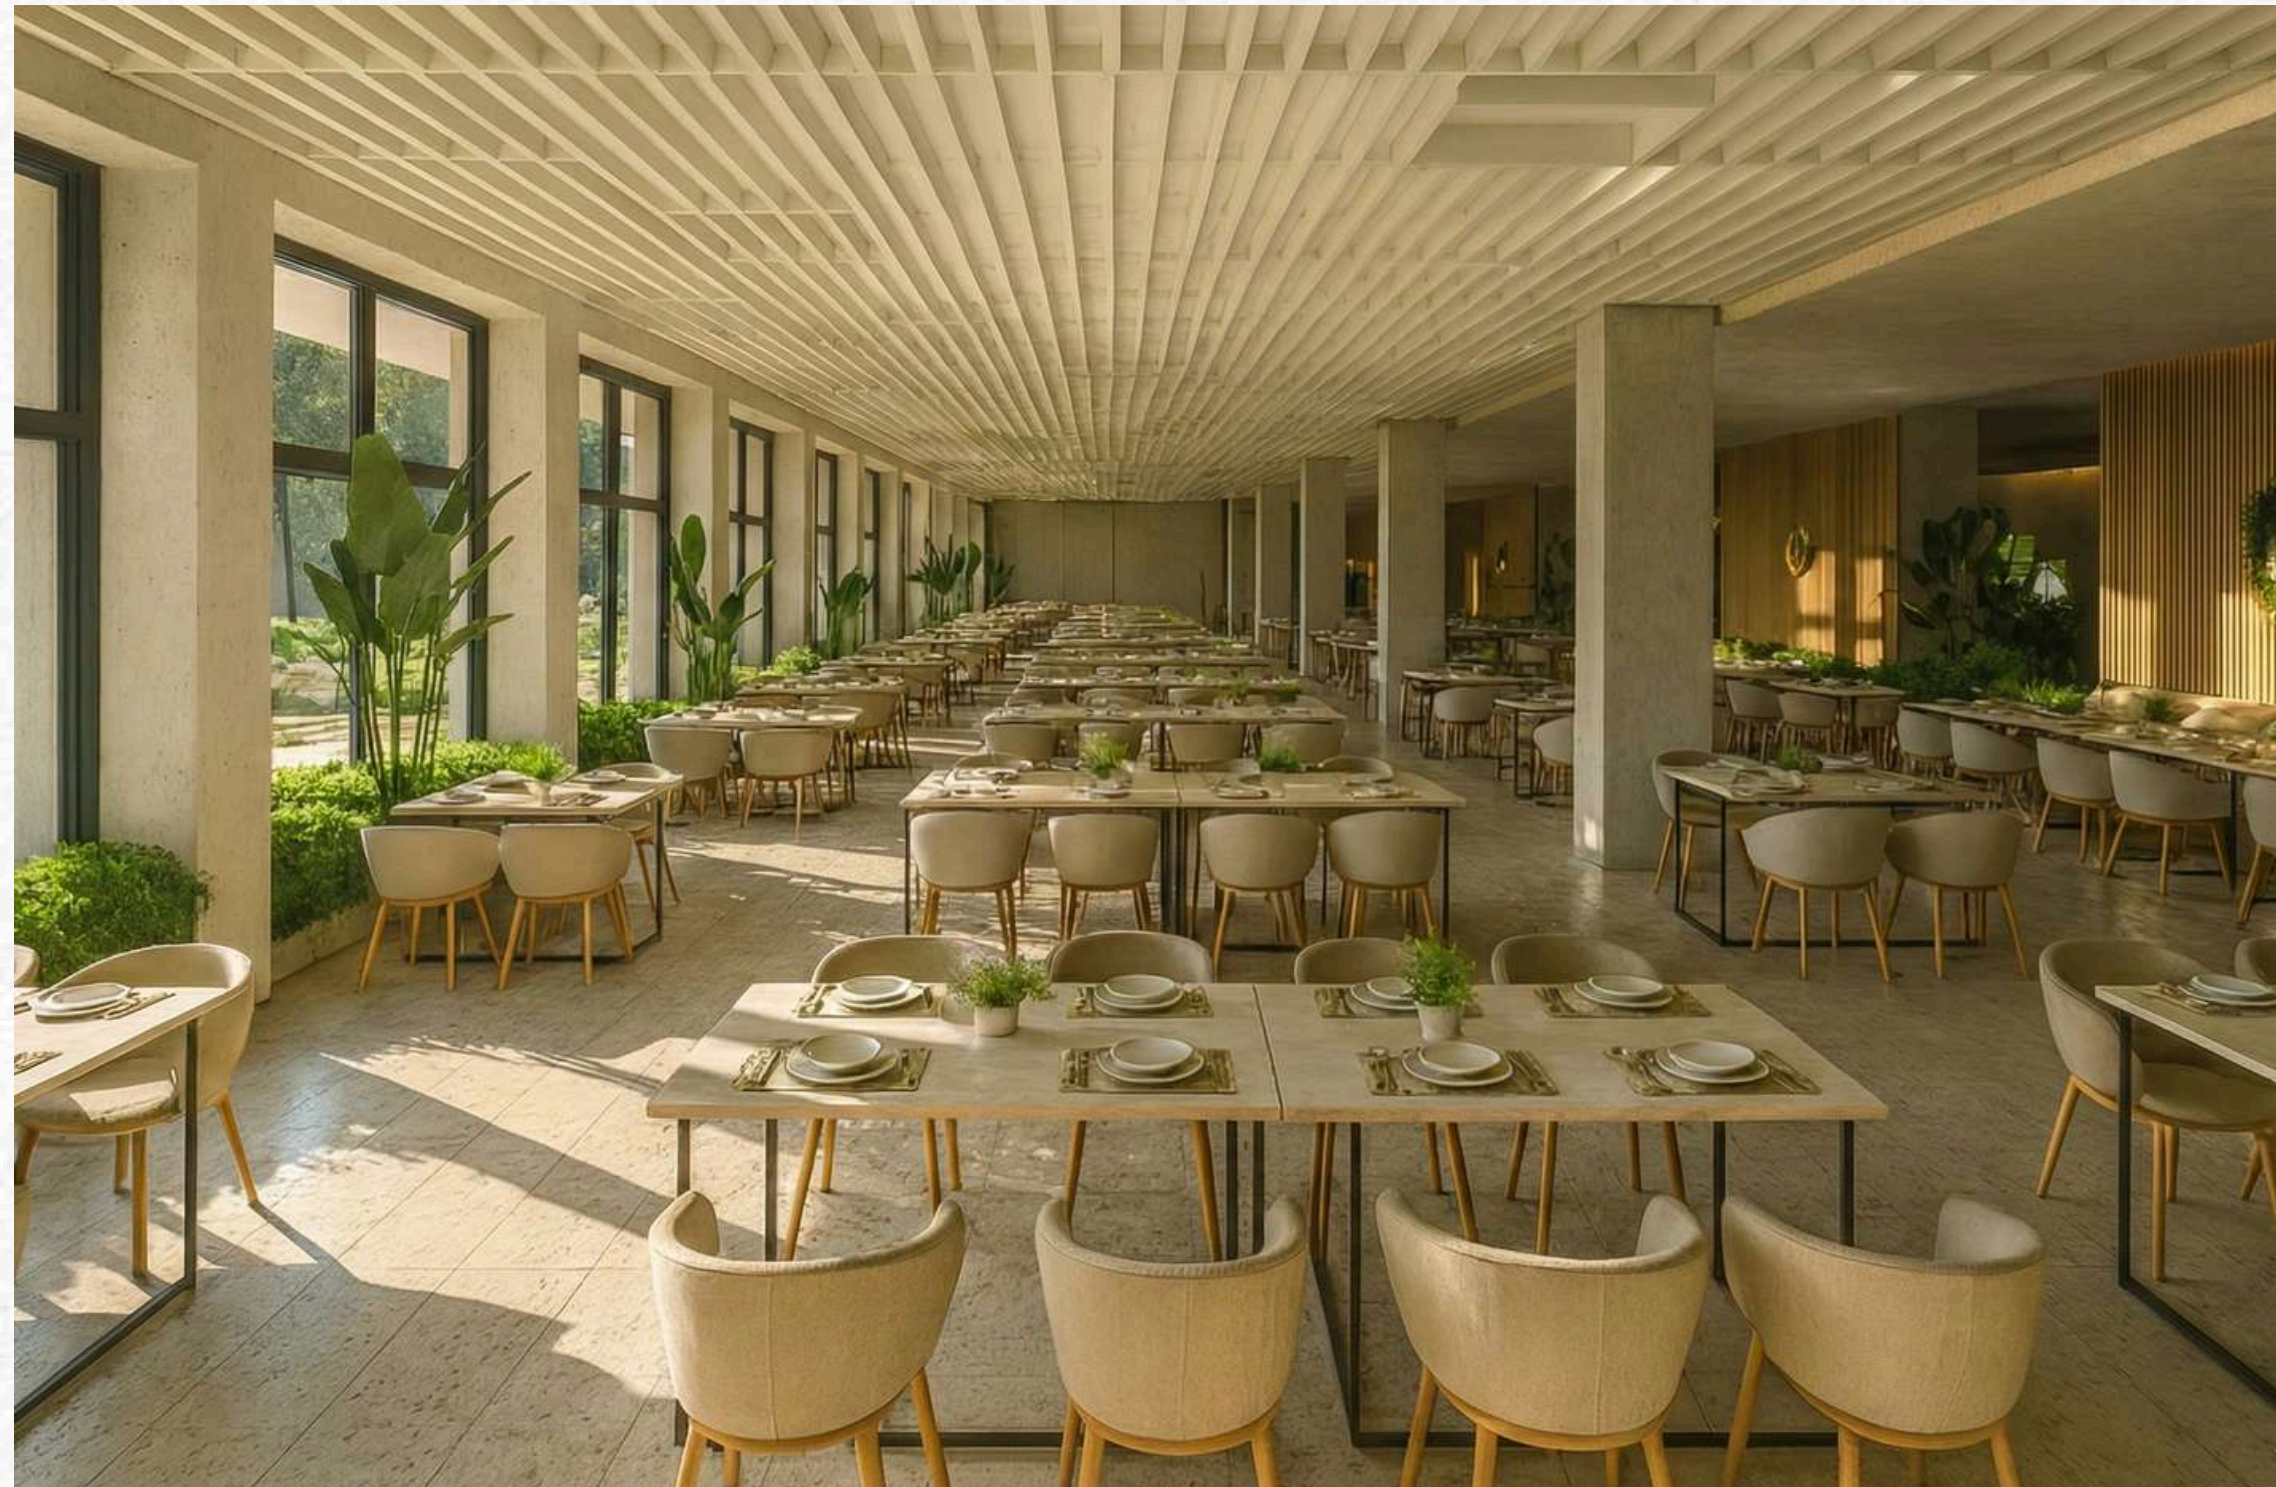

Executive Chef
Şen Gökçen

Гастрономия

MODA HAN

Главный ресторан

Главный ресторан предлагает изысканный гастрономический опыт, искусно сочетая местные и международные блюда в современной и элегантной обстановке. Опытные повара тщательно разрабатывают меню, чтобы каждое блюдо дарило уникальный и незабываемый вкус.