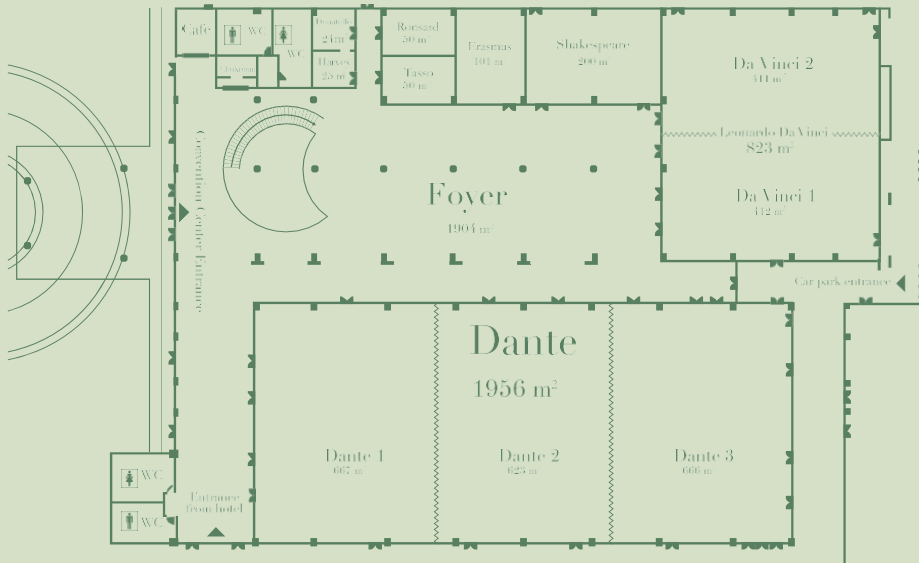

MAXX Meetings-Events