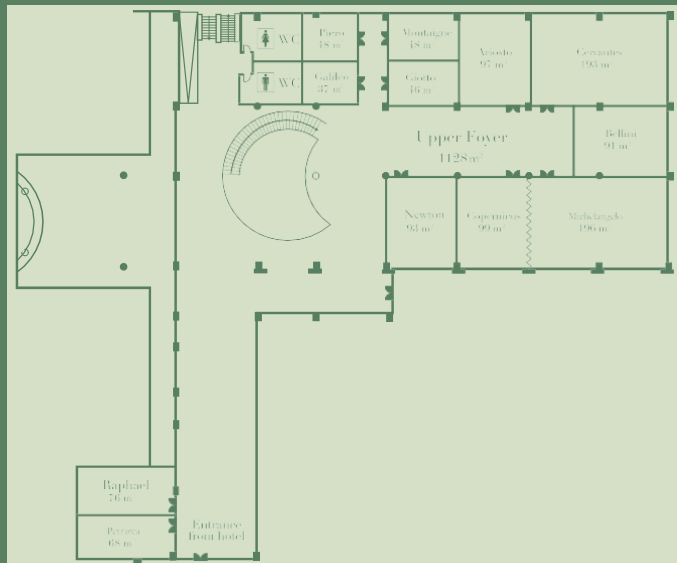

MAXX Meetings-Events