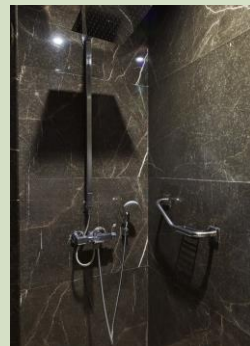

MAXX *Private Lounge*

Private Lounge с камерой хранения, душевой зоной, раздевалкой и зоной для отдыха, создана для гостей, ожидающих свой номер в день заезда или трансфер по окончании отдыха, и предлагает гостям Maxx Royal Belek уникальные впечатления с первого и до последнего момента отдыха.