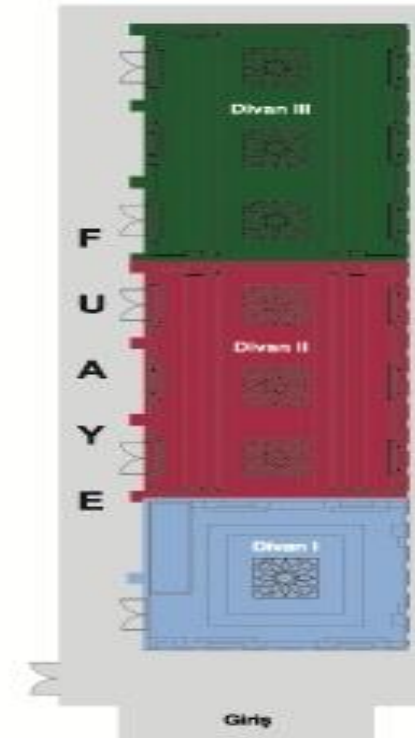

Гольф –Клуб Анталии

2 Захватывающих поля для гольфа Паша & PGA Султан

Спайкс : Софт спайкс (На поле допускается только обувь для гольфа с мягкими шипами)	Гольф кар : да
Уроки в гольф : 7 дней в неделю	Аренда гольф-инвентаря : да
Шорт-гейм : Паттинг-грин, Чиппинг-грин, Бункер-грин	Драйвинг-рейндж : да
Прошоп : Гольф одежда и аксесуары известных мировых брендов	Расположение : Белек, Анталия /Турция

Строгий дресс-код, в джинсах и купальниках - не допускаются!