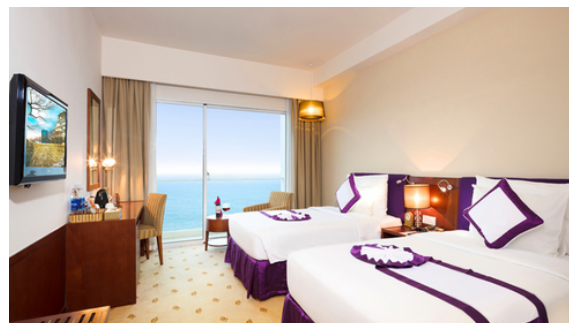

ОСОБЕННОСТИ

Расположенный в самом центре города Нячанг, отель TTC Michelia соответствует стандартам 5 звезд. Это идеальное место для гостей, желающих насладиться захватывающими видами на весь залив Нячанг. Отель предлагает 214 современных номеров, а также конференц-залы и залы для свадебных банкетов, которые могут вмещать до 600 гостей. С преданной и профессиональной командой отель TTC Michelia обещает предоставить исключительные условия для отдыха всем гостям.

СЕЙФ

ВАННА

БЕСПЛАТНЫЕ НАПИТКИ

FAMILY DELUXE CITY VIEW

- Количество номеров: 17
- Площадь: 41 - 45 м²
- Тип кровати: 2 кровати "Кинг" (1,8 м) / 1 односпальная кровать (1,2 м) и 1 кровать "Кинг" (1,8 м)
- Вид из окна: на город

JUNIOR DELUXE OCEAN VIEW

- Количество номеров: 49
- Площадь: 34 м²
- Тип кровати: Кинг (1,8 м) | Твин (1,2 м)
- Вид из окна: на море
- Описание: Балкон; Ванна

SUITE OCEAN VIEW KING

- Количество номеров: 25
- Площадь: 45 - 55 м²
- Тип кровати: Кинг (1,8 м)
- Вид из окна: на море
- Описание: Балкон; Ванна; Отдельная гостиная зона

SENIOR SUITE OCEAN VIEW KING

- Количество номеров: 7
- Площадь: 65 м²
- Тип кровати: Кинг (1,8 м)
- Вид из окна: на море
- Описание: Ванна; Отдельная гостиная зона

PRESIDENT SUITE OCEAN VIEW KING

- Количество номеров: 1 (1 спальня + 1 гостиная + 1 кухня)
- Площадь: 115 м²
- Тип кровати: Кинг (1,8 м)
- Вид из окна: на море