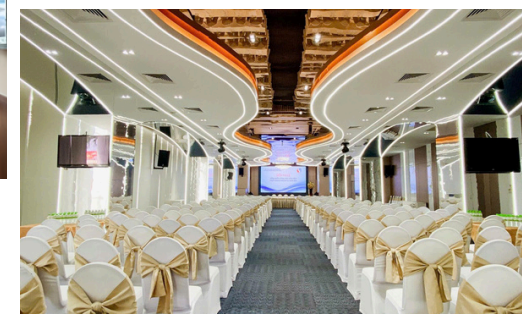

- Часы работы: 7:00 – 22:00
- Местоположение: Первый этаж

РЕЛАКСАЦИЯ

В отеле TTC Michelia гостей приглашают насладиться моментами расслабления наиболее изысканными способами.

Окунитесь в лазурные воды прибрежного города, восстановите силы и обрете гармонию в спа-центре TTC или укрепите свое здоровье в современном фитнес-центре, расположенном на территории отеля.

ЗАЛ ДЛЯ БАНКЕТОВ И КОНФЕРЕНЦИЙ

HALL NAME	AREA (m2)	BANQUET	CLASSROOM	THEATER	U - SHAPE
Solar	650	600	150	400	100
Royal Garden	450	380	150	400	100
Uranus	84	60	60	80	30
Venus	80	-	-	-	30
VIP Red	64	50	30	50	-
MLounge	210	120	60	80	-
VIP Lounge	80	60	50	80	30