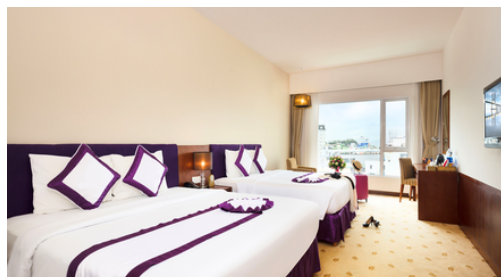

ОСОБЕННОСТИ

Расположенный в самом центре города Нячанг, отель TTC Michelia соответствует стандартам 5 звезд. Это идеальное место для гостей, желающих насладиться захватывающими видами на весь залив Нячанг. Отель предлагает 214 современных номеров, а также конференц-залы и залы для свадебных банкетов, которые могут вмещать до 600 гостей. С преданной и профессиональной командой отель TTC Michelia обещает предоставить исключительные условия для отдыха всем гостям.

СЕЙФ

ВАННА

БЕСПЛАТНЫЕ НАПИТКИ

FAMILY DELUXE CITY VIEW

- Количество номеров: 17
- Площадь: 41 - 45 м²
- Тип кровати: 2 кровати "Кинг" (1,8 м) / 1 односпальная кровать (1,2 м) и 1 кровать "Кинг" (1,8 м)
- Вид из окна: на город

JUNIOR DELUXE OCEAN VIEW

- Количество номеров: 49
- Площадь: 34 м²
- Тип кровати: Кинг (1,8 м) | Твин (1,2 м)
- Вид из окна: на море
- Описание: Балкон; Ванна

SUITE OCEAN VIEW KING

- Количество номеров: 25
- Площадь: 45 - 55 м²
- Тип кровати: Кинг (1,8 м)
- Вид из окна: на море
- Описание: Балкон; Ванна; Отдельная гостиная зона

SENIOR SUITE OCEAN VIEW KING

- Количество номеров: 7
- Площадь: 65 м²
- Тип кровати: Кинг (1,8 м)
- Вид из окна: на море
- Описание: Ванна; Отдельная гостиная зона

PRESIDENT SUITE OCEAN VIEW KING

- Количество номеров: 1 (1 спальня + 1 гостиная + 1 кухня)
- Площадь: 115 м²
- Тип кровати: Кинг (1,8 м)
- Вид из окна: на море