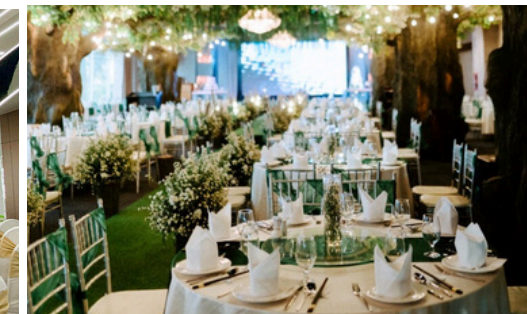

- Часы работы: 7:00 – 22:00
- Местоположение: Первый этаж

РЕЛАКСАЦИЯ

В отеле TTC Michelia гостей приглашают насладиться моментами расслабления наиболее изысканными способами.

Окунитесь в лазурные воды прибрежного города, восстановите силы и обрете гармонию в спа-центре TTC или укрепите свое здоровье в современном фитнес-центре, расположенном на территории отеля.

ЗАЛ ДЛЯ БАНКЕТОВ И КОНФЕРЕНЦИЙ

HALL NAME	AREA (m2)	BANQUET	CLASSROOM	THEATER	U - SHAPE
Solar	650	600	150	400	100
Royal Garden	450	380	150	400	100
Uranus	84	60	60	80	30
Venus	80	-	-	-	30
VIP Red	64	50	30	50	-
MLounge	210	120	60	80	-
VIP Lounge	80	60	50	80	30