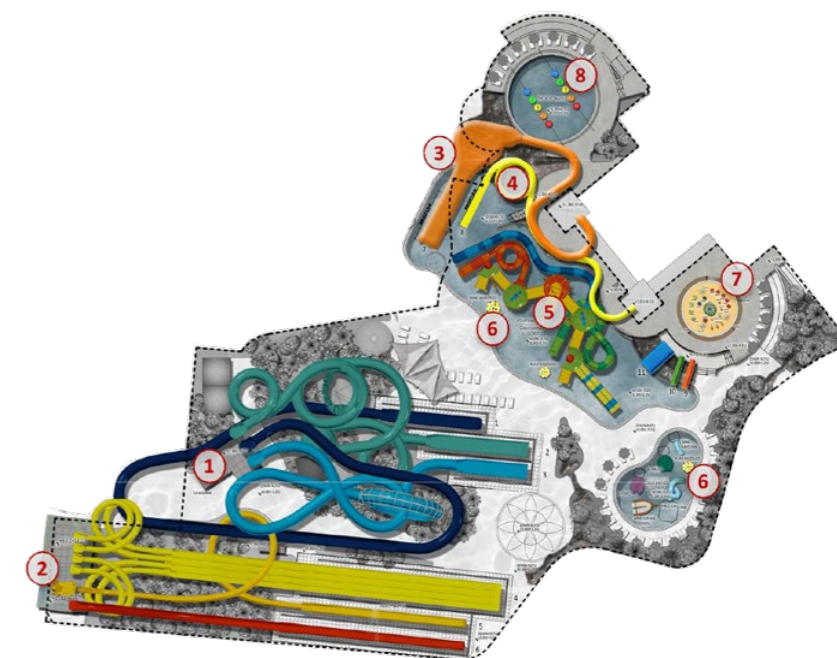

АКВАПАРК

АКВАПАРК

- ОБОЗНАЧЕНИЯ:
1. ВХОД В АКВАПАРК
 2. ТУАЛЕТ И ДУШ
 3. ЗОНА ПОД НАВЕСОМ
 4. ЗОНА С ШЕЗЛОНГАМИ
 5. ИСКУССТВЕННАЯ СКАЛА
 6. ГРУППА ГОРОК С ЛОДОЧНЫМ СПУСКОМ:
- BLACKHOLE & UPHILL
 - FLYING BOATS COMB.
 - FLYING SAW & SPHERE COMB.
 - RIFT SLIDE
7. ГРУППА СКОРОСТНЫХ ГОРОК:
- WINDIGO (4)
 - LOOPING ROCKET
 - FREEFALL
8. BODY MAGICONE
 9. AQUATUBE
 10. ГРУППА ДЕТСКИХ ГОРОК:
- KIDS FREEFALL (2)
 - KIDS WIDE SLIDE
11. AQUATOWER (ОСОБЫЙ ВИД)
 12. ЗОНА SPRAY ACTION (70M²)
 13. АНИМАЦИОННАЯ ДЕТСКАЯ ЗОНА
 14. ЛОДКИ ДЛЯ СПУСКА
 15. AQUA SNACK
 16. ТРАССА ПРЕПЯТСТВИЙ OBSTACLE TRACK

- ОБОЗНАЧЕНИЯ:
1. ГЛАВНАЯ ГРУППА ГОРОК
- BLACKHOLE & UPHILL
 - FLYING BOATS COMB.
 - FLYING SAW & SPHERES COMB.
 - RIFT SLIDE
2. ГРУППА СКОРОСТНЫХ ГОРОК
- WINDIGO (4X)
 - LOOPING ROCKET
 - FREEFALL
3. BODY MAGICONE
 4. AQUATUBE
 5. AQUATOWER (ОСОБЫЙ ВИД)
 6. АНИМАЦИОННАЯ ДЕТСКАЯ ЗОНА
 7. ЗОНА SPRAY ACTION (70M²)
 8. ТРАССА ПРЕПЯТСТВИЙ OBSTACLE TRACK