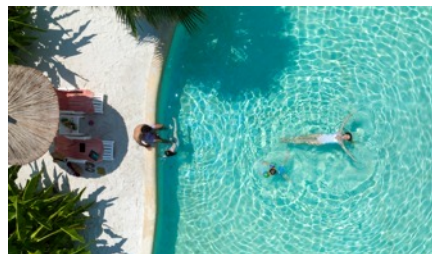

БАСЕЙНЫ

| БАСЕЙНЫ | РАСПОЛОЖЕНИЕ | ПОДОГРЕВ | ПРЕСНАЯ ВОДА | ГЛУБИНА | ПЛОЩАДЬ |
|--|---------------------------|----------|--------------|---------|-------------|
| Открытый центральный бассейн | Сад (центральный бассейн) | ↓ | ↓ | 140 см | 3.016 кв.м. |
| Открытый бассейн с подогревом * | Сад (центральный бассейн) | ↓ | ↓ | 140 см | 732 кв.м. |
| Детский бассейн | Сад (центральный бассейн) | ↓ | ↓ | 40 см | 62 кв.м. |
| Крытый бассейн* | Anjana Spa | ↓ | ↓ | 140 см | 220 кв.м. |
| Бассейн Pool Villa | Территория вилл | ↓ | ↓ | 140 см | 5.548 кв.м. |
| Бассейн Pool Suite | Территория вилл | ↓ | ↓ | 140 см | 700 кв.м. |
| Детский бассейн для Pool Suite (2) | Территория вилл | ↓ | ↓ | 40 см | 33 кв.м. |
| Бассейн Executive Villa | Территория вилл | ↓ | ↓ | 140 см | 4.450 кв.м. |
| Бассейн Superior Villa (Подогрев только на 1 вилле) | Территория вилл | ↓ | ↓ | 140 см | 50 кв.м. |
| Бассейн Rixy Аквапарка* | Rixy Kids Club | ↓ | ↓ | 140 см | 698 кв.м. |
| Бассейн Surf Safari Аквапарка | Rixy Kids Club | ↓ | ↓ | 140 см | 137 кв.м. |
| Бассейн Lazy River | Rixy Kids Club | ↓ | ↓ | 80 см | 480 кв.м. |
| Бассейн Аквапарка (Space Boat, Black Hole, Rafting Slide)* | Аквапарк | ↓ | ↓ | 140 см | 131 кв.м. |

Часы работы открытых бассейнов: с 09.00 до 19.00. Часы работы взрослых и детских аквапарков: с 10.00 до 12.00 и с 14.00 до 16.00.

- Подогрев работает в зависимости от погодных условий.
- Администрация отеля Rixos Premium Tekirova оставляет за собой право вносить изменения в концепцию без уведомления третьих лиц и компаний.