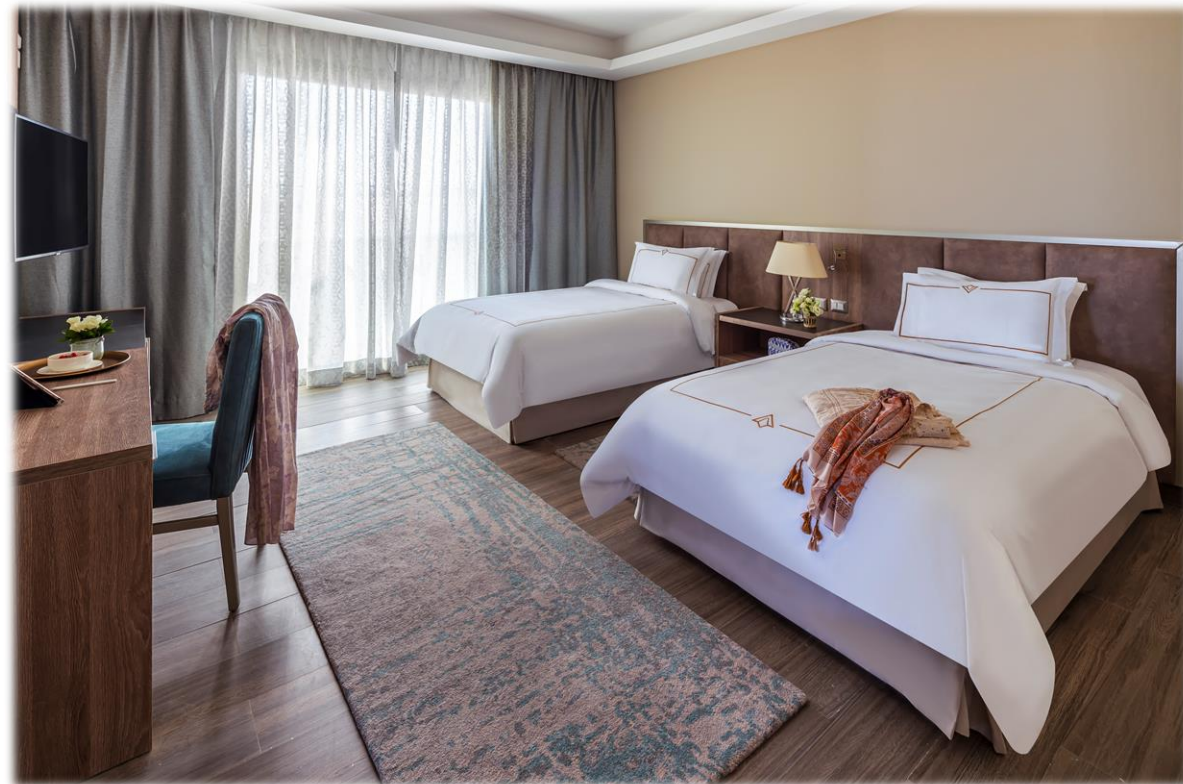

EXECUTIVE FAMILY SUITE

Вид на море

Площадь: 170 м²

Верхний этаж

Характеристика:

2 + 1, просторная гостиная, спальня с большой двуспальной кроватью и спальня с двумя односпальными кроватями, мини-бар (пополняется ежедневно бесплатно), набор для приготовления чая / кофе, кофемашина, мини-кухня, халаты и тапочки, 43" LCD TV в гостиной и в 2 спальнях с международными каналами, бесплатный WI-FI, телефон в номере и туалете, фен, душ, туалет, кондиционер, сейф, ковровое покрытие и кафельный пол, балкон.

Размещение: 4 взрослых и 2 детей или 5 взрослых и 1 ребенок

Удобства в номере:

Роскошные брендованные принадлежности для ванной, мужской и женский гигиенический набор (набор для бритья, набор для гигиены полости рта), шапочка для душа, салфетки, ватные палочки, ватные диски, пилочка для ногтей, расческа, мочалка для душа, набор по уходу за обувью, набор для шитья, сумка для прачечной.