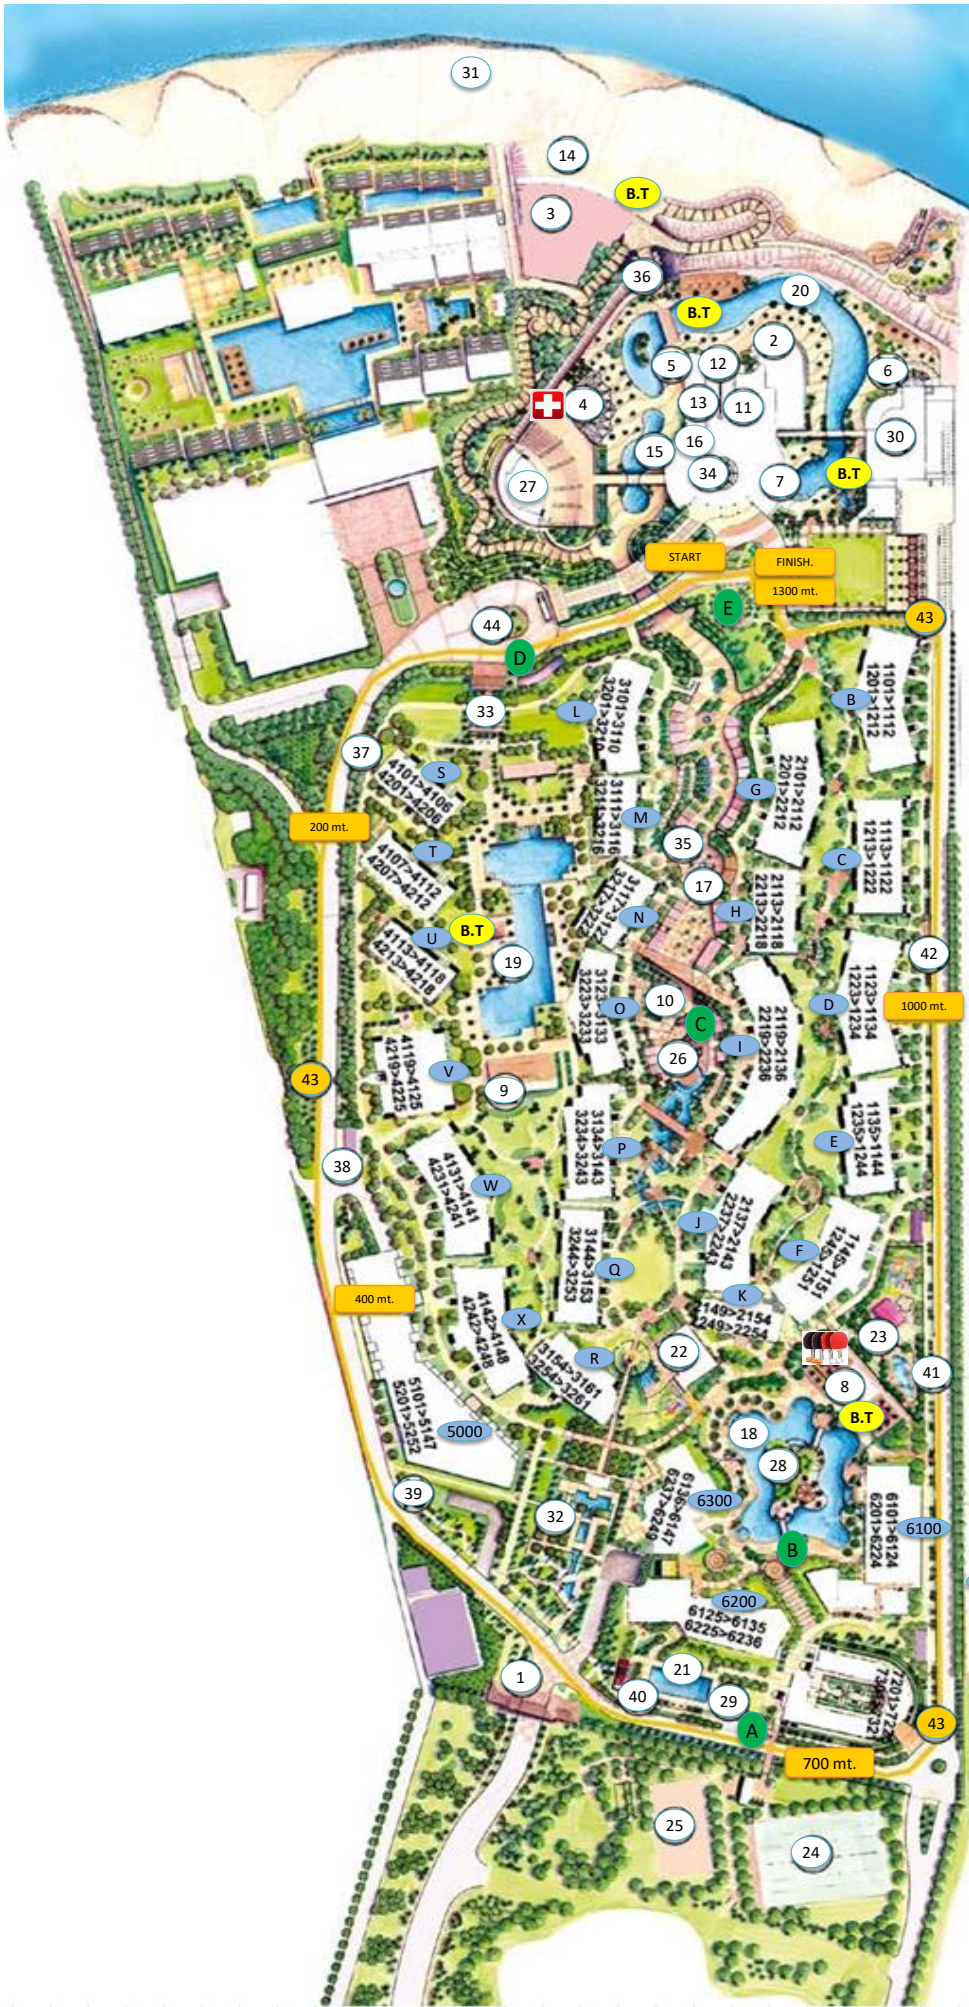

REEF OASIS

BLUE BAY

- 1 Main Gate
- Restaurants**
- 2 BayView (Buffet Restaurant)
- 3 Sea Breeze (Buffet Restaurant)
- 4 Sunset Court (Themed Buffet Restaurant)
- 5 Al Dente Italian (A La Carte Restaurant)
- 6 Fisherman's (A La Carte Restaurant - Fish)
- 7 Le Romantique (A La Carte Restaurant - French Cuisine)
- Bars**
- 8 Leisure Pool Bar
- 9 Relax Bar
- 10 Arena Bar
- 11 Caribbean Bar
- 12 Panorama Terrace Bar
- 13 The Pub Bar
- 14 Blue Beach Bar
- 15 Horizon Bar
- 16 The Piano Bar
- 17 Oasis Cafe
- Recreation & Mini Clubs**
- 18 Leisure Pool
- 19 Relax Pool
- 20 Infinity pool
- 21 Diving Pool
- 22 Mini Club 1
- 23 Mini Club 2
- 24 Volley Ball Courts
- 25 Tennis Courts
- 26 Arena Theatre
- 27 Roman Theater
- 28 Aqua Park
- 29 Reef Dive Club
- 30 Reef Oasis SPA Collection
- 31 Beach
- Others**
- 32 Cave Area
- 33 Cactus Garden
- 34 Hotel Lobby
- 35 Shopping Area
- 36 Elevator
- 37 Bus Stop "Heathrow"
- 38 Bus Stop "Frankfurt"
- 39 Bus Stop "Fiumicino"
- 40 Bus Stop "Zaventem"
- 41 Bus Stop "Schiphol"
- 42 Bus Stop "Domodedovo"
- Room Blocks**
- 1000 Block**
- B 1101 - 1212 C 1113 - 1222
- D 1123 - 1234 E 1135 - 1244
- F 1145 - 1256
- 2000 Block**
- G 2101 - 2212 H 2113 - 2218
- I 2119 - 2236 J 2137 - 2248
- K 2149 - 2254
- 3000 Block**
- L 3101 - 3210 M 3111 - 3216
- N 3117 - 3222 O 3123 - 3233
- P 3134 - 3243 Q 3144 - 3253
- R 3154 - 3261
- 4000 Block**
- S 4101 - 4206 T 4107 - 4212
- U 4113 - 4218 V 4119 - 4230
- W 4131 - 4241 X 4142 - 4253
- 5000 5000 Block (5101 - 5252)**
- 6000 Block**
- 6100 6101 - 6224 6200 6125 - 6235
- 6300 6136 - 6249
- 7000 Block**
- 7201 - 7225 7301 - 7321
- Clinic**
- Assembly Points A B C D E**
- B.T** Blue Bay Towel Center
- 43** Jogging Route
- Table Tennis**
- 44** Parking Area