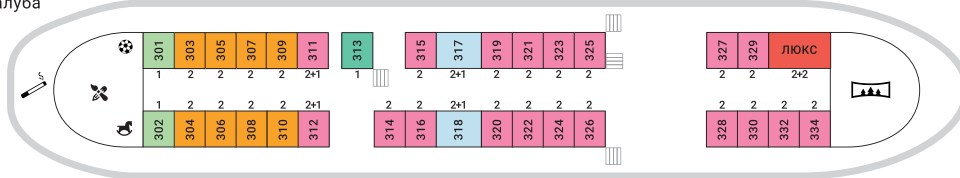

НЕКРАСОВ

Шлюпочная палуба

Средняя палуба

Главная палуба

Нижняя палуба

- Люкс
- Полулюкс с балконом
- ПЛ
- ПК
- А1 с балконом
- А1(I)
- А1(II)
- А2+(II)
- А2+(III)
- А2н

- Лаундж-бар
- Открытая солнечная палуба
- Концертный зал
- Библиотека с собранием современной и классической литературы

- Ресторан
- Сувенирный киоск
- Мастер-салон
- Зона для курения
- Зона отдыха

- Панорамный салон
- Настольный футбол
- Титан с горячей водой
- Детский уголок

- Гладильная комната
- Стойка информации
- Медицинский пункт
- Санузел