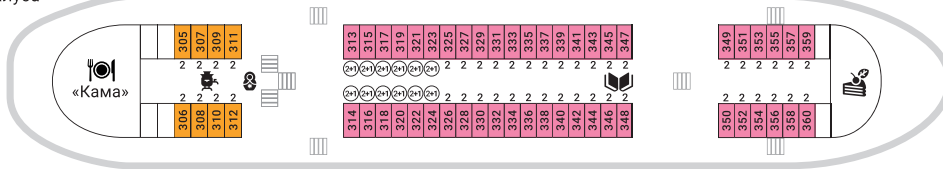

ДМИТРИЙ ФУРМАНОВ

Солнечная палуба

Шлюпочная палуба

Средняя палуба

Главная палуба

Нижняя палуба

- Люк
- Полулюкс с балконом А
- Полулюкс с балконом Б
- А1
- А2(I)
- А2(II)
- А2(III)
- А2н
- А4н

-  Панорамный бар
-  Ресторан
-  Кофейня-кондитерская
-  Гладильная комната
-  Открытая солнечная палуба
-  Сувенирный киоск
-  Титан с горячей водой
-  Стойка информации
-  Широкоформатный кинотеатр
-  Мастерская «Самodelкино»
-  Детский клуб «Олюшка»
-  Медицинский пункт
-  Концертный зал
-  Библиотека
-  Игровое поле
-  Санузел