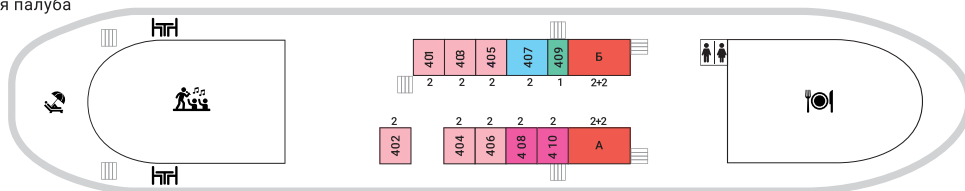

СЕВЕРНАЯ СКАЗКА

Шлюпочная палуба

Средняя палуба

Главная палуба

Нижняя палуба

- Люкс
- Полулюкс А
- Полулюкс Б
- A1
- A2
- A2+(I)
- A2+(II)
- A2к
- A2н
- A3

- Открытая солнечная палуба
- Концертный зал
- Чайная

- Ресторан
- Сувенирный киоск
- Гладильная комната

- «Лесная гостиная»
- Титан с горячей водой
- Санузел

- Стойка информации
- Медицинский пункт
- Зона отдыха