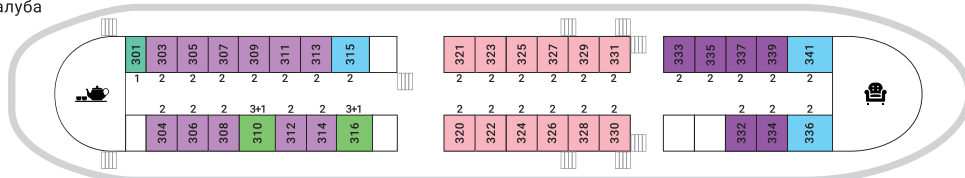

СЕВЕРНАЯ СКАЗКА

Шлюпочная палуба

Средняя палуба

Главная палуба

Нижняя палуба

- Люкс
- Полулюкс А
- Полулюкс Б
- A1
- A2
- A2+(I)
- A2+(II)
- A2к
- A2н
- A3

- Открытая солнечная палуба
- Концертный зал
- Чайная

- Ресторан
- Сувенирный киоск
- Гладильная комната

- «Лесная гостиная»
- Титан с горячей водой
- Санузел

- Стойка информации
- Медицинский пункт
- Зона отдыха