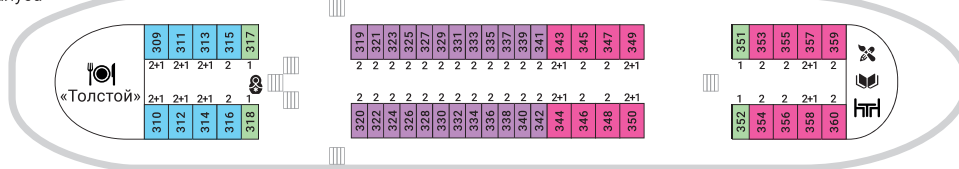

# МАЛЕНЬКИЙ ПРИНЦ

Солнечная палуба

Шлюпочная палуба

Средняя палуба

Главная палуба

Нижняя палуба

- Полулюкс с балконом А**  
 404 «Гарриет Бичер-Стоу»  
 405 «Жюль Верн»  
 408 «Фёдор Достоевский»  
 409 «Александр Дюма»  
 412 «Станислав Лем»  
 416 «Эрих Мария Ремарк»  
 417 «Джордж Оруэлл»  
 420 «Марк Твен»  
 421 «Антон Чехов»  
 422 «Уильям Шекспир»
- Полулюкс с балконом Б**  
 403 «Ханс Кристиан Андерсен»  
 406 «Ярослав Гашек»  
 407 «Йоганн Вольфганг фон Гёте»  
 410 «Орхан Кемаль»  
 411 «Агата Кристи»  
 413 «Астрид Линдгрен»  
 414 «Джек Лондон»  
 415 «Алан Маршалл»  
 418 «Джонатан Свифт»  
 419 «Мигель де Сервантес»

- Полулюкс А
- Полулюкс Б
- А1 комфорт с балконом
- А1 комфорт
- А2 комфорт (средняя палуба)
- А2 комфорт (главная палуба)
- А3н

Бар

Открытая солнечная палуба

Телескоп

Зона для курения

Ресторан

Сувенирный киоск

Медицинский пункт

Санузлы