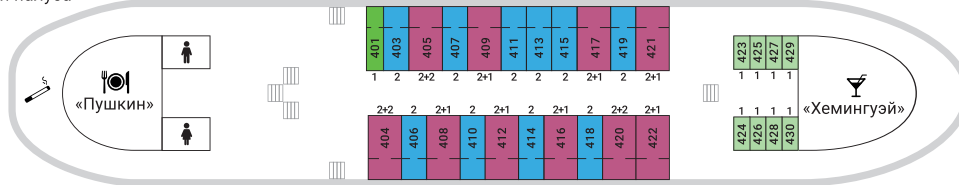

# МАЛЕНЬКИЙ ПРИНЦ

Солнечная палуба

Шлюпочная палуба

Средняя палуба

Главная палуба

Нижняя палуба

- Полулюкс с балконом А**  
 404 «Гарриет Бичер-Стоу»  
 405 «Жюль Верн»  
 408 «Фёдор Достоевский»  
 409 «Александр Дюма»  
 412 «Станислав Лем»  
 416 «Эрих Мария Ремарк»  
 417 «Джордж Оруэлл»  
 420 «Марк Твен»  
 421 «Антон Чехов»  
 422 «Уильям Шекспир»
- Полулюкс с балконом Б**  
 403 «Ханс Кристиан Андерсен»  
 406 «Ярослав Гашек»  
 407 «Йоганн Вольфганг фон Гёте»  
 410 «Орхан Кемаль»  
 411 «Агата Кристи»  
 413 «Астрид Линдгрен»  
 414 «Джек Лондон»  
 415 «Алан Маршалл»  
 418 «Джонатан Свифт»  
 419 «Мигель де Сервантес»

- Полулюкс А
- Полулюкс Б
- А1 комфорт с балконом
- А1 комфорт
- А2 комфорт (средняя палуба)
- А2 комфорт (главная палуба)
- А3н

Бар

Открытая солнечная палуба

Телескоп

Зона для курения

Ресторан

Сувенирный киоск

Мастерская

Библиотека

Салон «Сент-Экзюпери»

Титан с горячей водой

Детский клуб

Настольный теннис

Гладильная комната

Стойка информации

Медицинский пункт

Санузлы