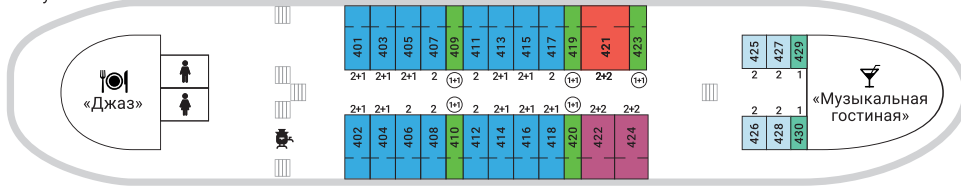

ЛУННАЯ СОНАТА

Солнечная палуба

Шлюпочная палуба

Средняя палуба

Главная палуба

Нижняя палуба

- **Люкс с балконом**
421 «Федор Шляпин»
- **Полулюкс с балконом А**
422 «Анна Герман»
424 «Владимир Высоцкий»

- **Полулюкс с балконом Б**
401 «Муслим Магомаев»
402 «Георг Отс»
403 «Булат Окуджава»
404 «Виктор Цой»
405 «Людмила Сенчина»
406 «Валентина Толкунова»
407 «Леонид Утесов»
408 «Марк Бернес»
411 «Людмила Зыкина»
412 «Клавдия Шульженко»
413 «Эдуард Хиль»
414 «Як Йоала»
415 «Галина Вишневская»
416 «Дмитрий Хворостовский»
417 «Елена Образцова»
418 «Александр Вертинский»

- **A1+ с балконом**
- **Полулюкс**
- **A1**
- **A2 комфорт**
- **A2(II)**
- **A2(III)**
- **A2н**
- **A4н**

- Бар
- Ресторан
- Кондитерская «Бетховен»
- Открытая солнечная палуба
- Сувенирный киоск
- Титан с горячей водой
- Широкоформатный кинотеатр
- Мастерская «Самоделькино»
- Детский клуб «Бременские музыканты»
- Мини-гольф
- Библиотека
- Сауна
- «Мюзик Холл»
- Концертный зал
- Гладильная комната
- Стойка информации
- Медицинский пункт
- Санузел