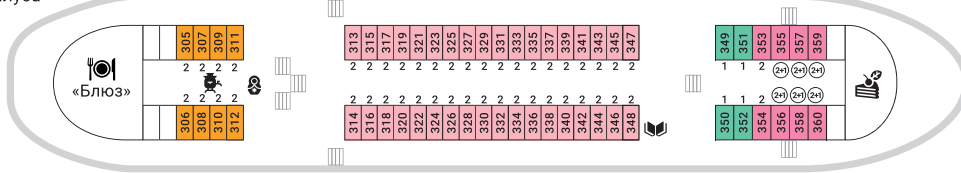

ЛУННАЯ СОНАТА

Солнечная палуба

Шлюпочная палуба

Средняя палуба

Главная палуба

Нижняя палуба

- **Люкс с балконом**
421 «Федор Шляпин»
- **Полулюкс с балконом А**
422 «Анна Герман»
424 «Владимир Высоцкий»

- **Полулюкс с балконом Б**
401 «Муслим Магомаев»
402 «Георг Отс»
403 «Булат Окуджава»
404 «Виктор Цой»
405 «Людмила Сенчина»
406 «Валентина Толкунова»
407 «Леонид Утесов»
408 «Марк Бернес»
411 «Людмила Зыкина»
412 «Клавдия Шульженко»
413 «Эдуард Хиль»
414 «Як Йоала»
415 «Галина Вишневская»
416 «Дмитрий Хворостовский»
417 «Елена Образцова»
418 «Александр Вертинский»

- **A1+ с балконом**
- **Полулюкс**
- **A1**
- **A2 комфорт**
- **A2(II)**
- **A2(III)**
- **A2н**
- **A4н**

- Бар
- Ресторан
- Кондитерская «Бетховен»
- Открытая солнечная палуба
- Сувенирный киоск
- Титан с горячей водой
- Широкоформатный кинотеатр
- Мастерская «Самоделькино»
- Детский клуб «Бременские музыканты»
- Мини-гольф
- Библиотека
- Сауна
- «Мюзик Холл»
- Концертный зал
- Гладильная комната
- Стойка информации
- Медицинский пункт
- Санузел