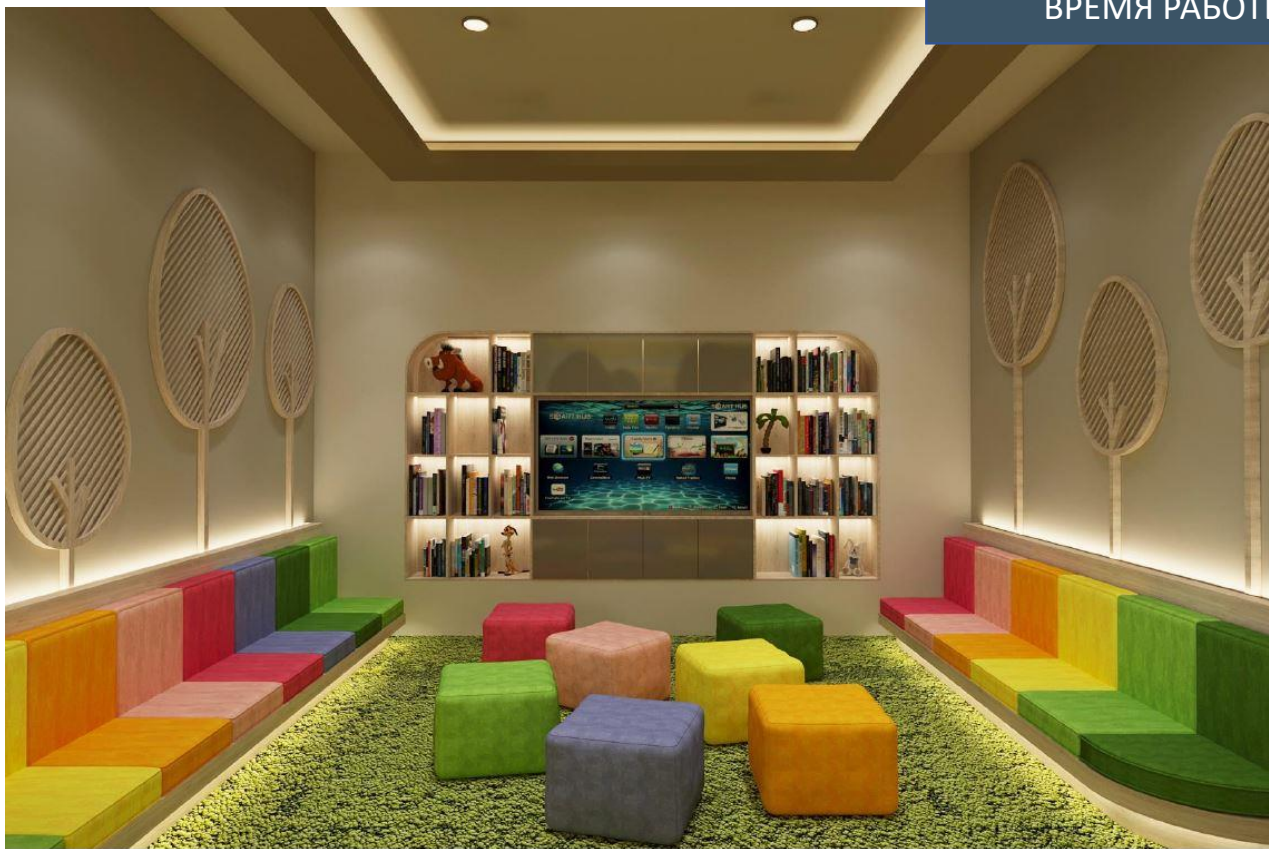

АБСОЛЮТНО НОВЫЙ RIXUKIDSKЛУБ

ВРЕМЯ РАБОТЫ .10.00 – 00.00

АБСОЛЮТНО НОВЫЙ RIXUKIDSKЛУБ

ВРЕМЯ РАБОТЫ .10.00 – 00.00

МЕРОПРИЯТИЯ

Утренняя гимнастика	Английский язык
Йога	Разукрашивание лица
Настольный теннис	Игра в приведение
Изучение природы	Игры на пляже
Мастерская	Игры у бассейна
Игра в индейцев	Изучение правил гигиены
Игра в пиратов	Интерактивные игры
Игра в ковбоев	Олимпийские игры
Lego	Приключения
Мультфильмы	Футбольный турнир
Play-Doh Time	Шоу талантов
Игра в медицину	Приготовление еды
Изучение знаков дорожного движения	Время кино
Пикник	Рисование
Карaoke	Искусство