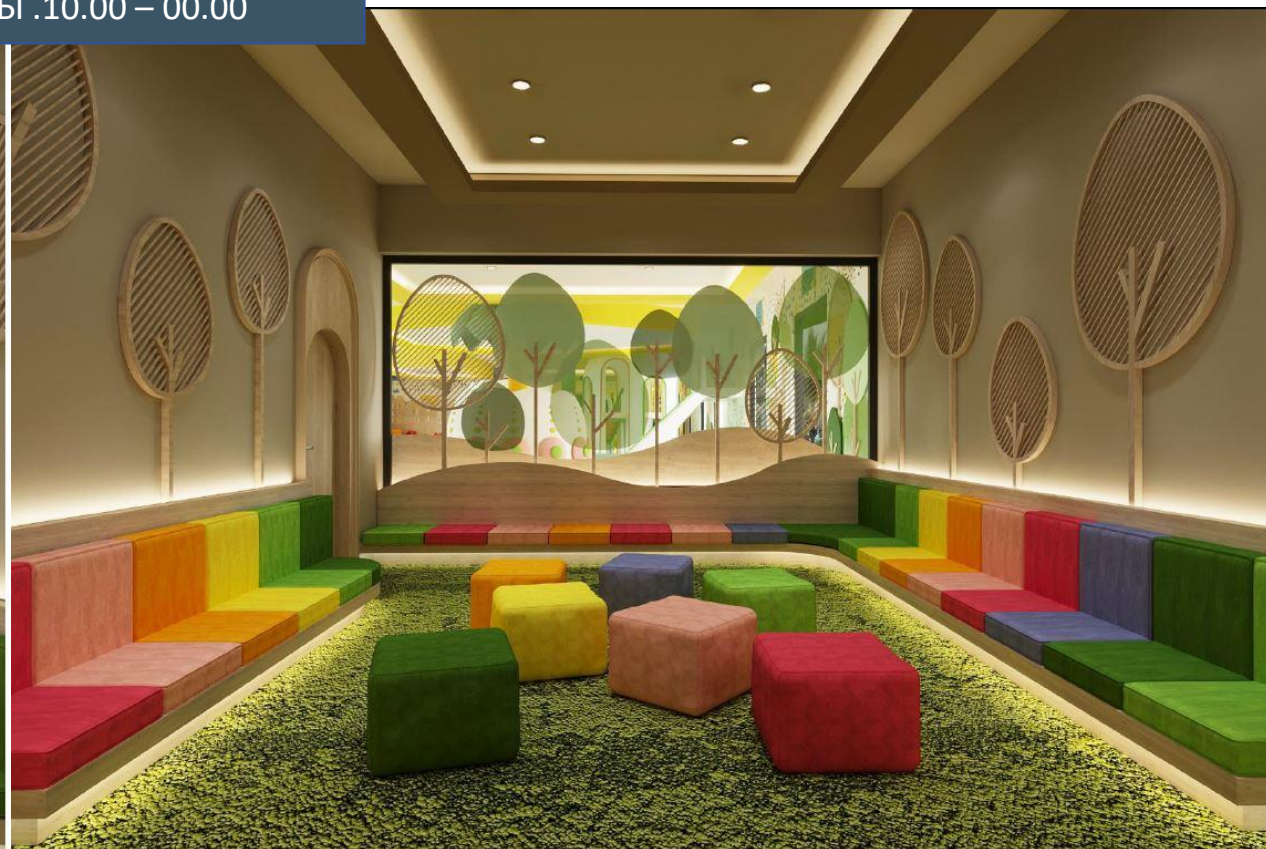

АБСОЛЮТНО НОВЫЙ RIXUKIDSKЛУБ

ВРЕМЯ РАБОТЫ .10.00 – 00.00

АБСОЛЮТНО НОВЫЙ RIXUKIDSKЛУБ

ВРЕМЯ РАБОТЫ .10.00 – 00.00

МЕРОПРИЯТИЯ

Утренняя гимнастика	Английский язык
Йога	Разукрашивание лица
Настольный теннис	Игра в приведение
Изучение природы	Игры на пляже
Мастерская	Игры у бассейна
Игра в индейцев	Изучение правил гигиены
Игра в пиратов	Интерактивные игры
Игра в ковбоев	Олимпийские игры
Lego	Приключения
Мультфильмы	Футбольный турнир
Play-Doh Time	Шоу талантов
Игра в медицину	Приготовление еды
Изучение знаков дорожного движения	Время кино
Пикник	Рисование
Карaoke	Искусство